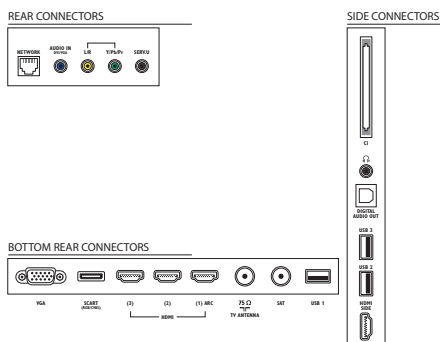

Tuuner/vastuvõtt/ülekanne

- digi-TV: DVB-C MPEG2*, DVB-C MPEG4*, DVB-S2 MPEG4 HD, DVB-T MPEG2*, DVB-T MPEG4*, DVB-S HD+ tugi (Astra)
- Video taasesitus: NTSC, PAL, SECAM

Võimsus

- Toiteallikas: Vahelduvvool 220–240 V, 50–60 Hz
- Ümbrissetemperatuur: 5 °C kuni 40 °C
- Energiamärgise klass: A+
- EL-i energiamärgise võimsus: 55 W
- Aastane energiatarve: 76 kW/h
- Võimsustarve ooterežiimis: < 0,15 W
- Energiasäästufunktsioonid: Automaatse väljalülituse taimer, Ökorežiim, Valgussensor, Pildi väljalülitamine (raadio kuulamiseks)

Mõõtmed

- Karbi mõõtmed (L x K x S): 1290 x 764 x 158 mm
- Komplekti mõõtmed (L x K x S):

- 1064,6 x 635,0 x 35,3 mm
- Komplekti mõõtmed koos alusega (L x K x S): 1064,6 x 677,3 x 260,0 mm
- Toote kaal: 16,4 kg
- Toote kaal (alusega): 19,9 kg
- Kaal (koos pakendiga): 25,1 kg
- Sobiv seinakinnitus: 400 x 400 mm

Tarvikud

- Komplektis olevad tarvikud: Toitejuhe, Kaugjuhtimispuhvel, 2 x AAA-patarei, Pööratav laualalus, Kiirjuhend, Juriidilise teabe ja ohutusnõuete brošüür, SCART-adapter, Komponentkaabli adapter, Smart TV kiirjuhend, Garantiileht
- Valikulised tarvikud: 3D-prillid PTA517, 3D-prillid PTA516, 3D-prillid PTA507, Philipsi seinakinnitus SQM 6325, Philipsi seinakinnitus SQM 6375, Philipsi seinakinnitus SQM 6415

Väljalaske kuupäev
2013-04-12

Versioon: 6.0.12

12 NC: 8670 000 90032
EAN: 87 12581 64407 9

© 2013 Firma Koninklijke Philips Electronics N.V.
Kõik õigused kaitstud

Spetsifikatsioone võib muuta ette teatamata
Kaubamärgid kuuluvad firmale Koninklijke Philips
Electronics N.V. või vastavatele omanikele.

www.philips.com

* Net TV: külastage teie riigis pakutavate teenustega tutvumiseks veebilehte www.philips.com/smarttv.

* USB kaudu salvestamine vaid digikanalitel, mis on teleri IP-baasi elektroonilises saatekavas (riigist ja kanalist sõltuvalt võib see olla piiratud), salvestamine võib olla piiratud saate koopeerimiskaitsega (CI+). Vajalik on internetiühendus.

* DivX Certified®, millega saab esitada DivX®-videoid kuni kõrglahutusvõime 1080 p juures, sh saab esitada erilist sisu.

* Lapsevanemad peavad 3D-vaatamise ajal oma lapsi jälgima ja veenduma, et lastel ei esine ühtegi eespool mainitud vaevust. 3D-vaatamine ei ole soovitatav alla 6-aastastele lastele, kuna nende nägemissüsteem ei ole veel täielikult välja arenenud.

* Teler toetab vabade kanalite DVB-vastuvõttu. Teler ei pruugi toetada teatud DVB-opeatoreid. Värske loendi leiata Philipsi klienditeo veebisaidi jaotisest KKK. Mõnede operaatorite puhul on vajalik tingimusjuurdepääs ja teenuse tellimus. Pöörduge lisateabe saamiseks oma operaatori poole.

* Energiatarve kWh/aasta, põhineb 365 päeva aastas ja 4 tundi ööpäevas töötava teleri energiatarbel. Tegelik energiatarve oleneb sellest, kuidas telerit kasutatakse.

* 8 päeva elektrooniline saatekava, teenuse pole kõigis riikides saadaval
* Seade sobib Ungari maapealse signaaliga, vaba juurdepääsuga digitaaltelekanalite vastuvõtuks.