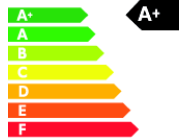

Kogege sisumaailma Phi

Teile mõeldud sisumaailm. Juhtige, programmeerige ja salvestage – vaadake telerit teile meelepärasel viisil. Saage ligipääsu rakenduste suurele valikule. Kasutage veebipõhiseid videokauplusi ja Catch-up TV-d oma lemmikfilmide järelvaatamiseks. Oage juurdepääsu internetile või hoidke sidet oma sõpradega Facebooki ja Twitteri vahendusel. Ka saate peatamine on lihtne – ühendage vaid USB kõvaketas teleriga ja salvestage digi-TV saateid.