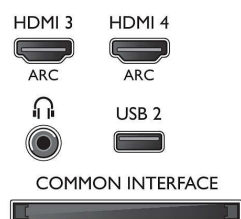

Specifikacijos

„Ambilight“

- „Ambilight“ funkcijos: Dvigubas vaizdas, fiksuotos spalvos, Dinaminis, susietas su šviesos jutikliu, Foninio apšvietimo režimas, Saulėlydžio režimas, Prisisaiko prie sienos spalvos, 3D
- „Ambilight“ versija: 2 pusių
- „Ambilight“ apšvietimo sistema: Integruota AL ir „Hue“ funkcija

Vaizdas / ekranas

- Kraštinių santykis: 4:3 / 16:9
- Ekranas įstrižainė (coliais): 47 in

- Ekranas įstrižainė (centimetrais): 119 cm
- Ekranas: LED „Full HD“
- Skiriamoji ekrano geba: 1920 x 1080 p
- 3D: Passive 3D, Žaidimas dviem žaidėjams visame ekrane*, 3D gylio reguliavimas, 2D pakeitimas į 3D, Automatinis 3D aptikimas, Nemirgantis 3D
- Ryškumas: 400 cd/m²
- Vaizdo išryškimas: „Micro Dimming Pro“, „Perfect Natural Motion“, „Pixel Precise HD“, 800 Hz „Perfect Motion Rate“

Palaikoma ekrano skiriamoji geba

- Kompiuterio įvestis: iki 1920x1080 @ 60Hz
- Video įvestis: 24, 25, 30, 50, 60 Hz, iki 1920x1080p

Derintuvas / imtuvas / siųstuvas

- Skaitmeninis televizorius: DVB-T/C/S/S2
- Vaizdo atkūrimas: NTSC, PAL, SECAM
- MPEG palaikymas: MPEG2, MPEG4

Smart TV

- Interaktyvioji televizija: HbbTV
- Televizijos programų vedlys*: 8 dienų elektroninis

Connections

Side