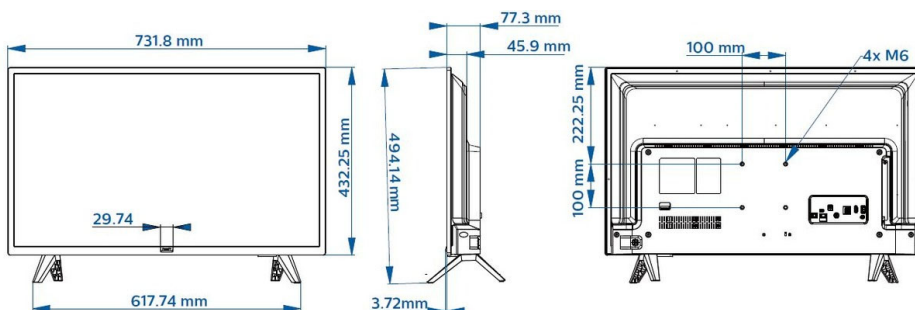

- WMA (versie 2 tot versie 9.2), WMA-PRO (v9 en v10)
- Ondersteunde afbeeldingsindelingen: JPG, PNG, BMP, GIF
- Ondersteunde videoresolutie op USB: tot 1920 x 1080p bij 60 Hz

Accessoires

- Inclusief: Edge-standaard, Afstandsbediening 22AV1905B/00, 2 AAA-batterijen, Voedingskabel, Garantiekaart, Brochure met wettelijk verplichte informatie en veiligheidsgegevens
- Optioneel: Afstandsbediening met microfoon 22AV2025B/00, Digitale afstandsbediening 22AV2005B/00, Eenvoudige afstandsbediening 22AV1601B/12, Gezondheidszorg-afstandsbediening RC 22AV1604B/12, Externe klok 22AV1860A/12, DOCSIS kabelmodem 22AV1970A, Afstandsbediening instellen 22AV9574A/12

Afmetingen

- Afmetingen van set (B x H x D): 732 x 432 x 77 mm
- Afmetingen apparaat (met standaard) (B x H x D): 732 x 494 x 179 mm
- Gewicht van het product: 4,6 kg
- Gewicht (incl. standaard): 4,7 kg
- Geschikt voor wandmontage: 100 x 100 mm