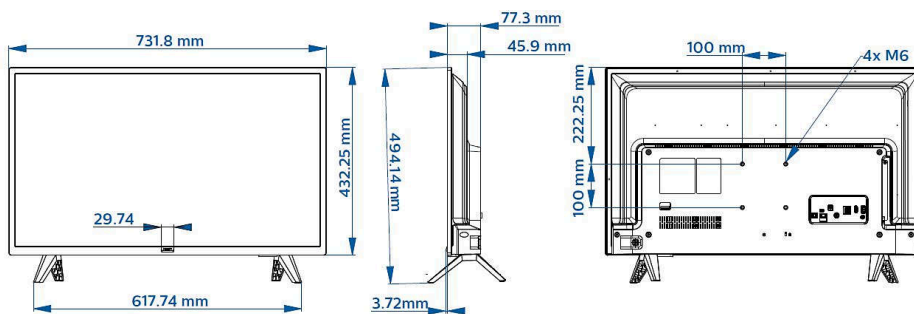

## Afmetingen

**Breedte van het apparaat:** 732 mm

**Hoogte van het apparaat:** 432 mm

**Diepte van het apparaat:** 77 mm

**Gewicht van het product:** 4,6 kg

**Breedte van het apparaat (met standaard):** 732 mm

**Hoogte van het apparaat (met standaard):** 494 mm

**Diepte van het apparaat (met standaard):** 179 mm

**Gewicht (incl. standaard):** 4,7 kg

**Geschikt voor wandmontage:** 100 x 100 mm

\* Netflix: er gelden specifieke voorwaarden die moeten worden goedgekeurd en toegepast om de app in te schakelen.