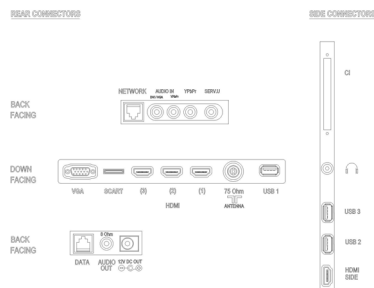

Спецификации

Картина/дисплей

- Съотношение на размерите на картината: 16:9
- Размер на екрана по диагонал (инчове): 42 инч
- Размер на екрана по диагонал (метрична с-ма): 107 см
- Цвят на кутията: Черен корпус със силен гланц
- Дисплей: LED Full HD
- Разделителна способност на екрана: 1920 x 1080 пиксела

- Яркост: 400 cd/m²
- Подобрение на картината: Pixel Plus HD
- Динамичен контраст на екрана: 500 000:1
- Зрителен ъгъл: 178° (хор.)/178° (верт.)

Поддържана разделителна способност на дисплея

- Компютърни входове: до 1920x1080 при 60 Hz
- Видео входове: 24, 25, 30, 50, 60 Hz, до 1920x1080p

Тuner / Приемане / Предаване

- Вход за антена: 75 ома коаксиален (IEC75)
- Обхвати на тунера: Хипербанд, S-Channel, UHF, VHF
- Телевизионна система: PAL, SECAM
- Цифров телевизор: DVB-C MPEG4*, DVB-T MPEG4*, DVB-T2, DVB-C MPEG2*, DVB-T MPEG2*
- Възпроизвеждане на видео: PAL, SECAM, NTSC
- Възпроизвеждане от IP мрежи: IGMP мултикаст