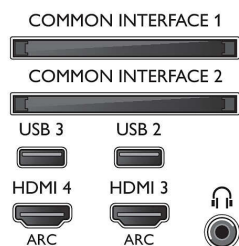

Spesifikasjoner

Ambilight

- Ambilight-funksjoner: Tilpasser seg fargene på veggen, Lounge-modus, Spillmodus, Ambilight+hue
- Ambilight-versjon: På tre sider

Bilde/skjerm

- Sideforhold: 16:9
- Diagonal skjermstørrelse (tommer): 65 tommer
- Diagonal skjermstørrelse (cm): 164 cm
- Skjerm: 4K Ultra HD LED

- Panelopløsning: 3840 x 2160
- 3D: Active 3D, Spilling på full skjerm for to spillere*, Konvertering fra 2D til 3D, Automatisk 3D-registrering
- Lysstyrke: 400 cd/m²
- Bildemotor: Pixel Precise Ultra HD
- Bildeforbedring: Perfect Natural Motion, 1400 Hz Perfect Motion Rate, Micro Dimming Pro, Ultra Resolution

Støttet skjermopløsning

- Dataskjermoppløsning på alle HDMI: @60 Hz, opptil 4K Ultra HD 3840 x 2160
- Videoinnganger på alle HDMI: @ 24, 25, 30, 50, 60 Hz, opptil 4K Ultra HD 3840 x 2160p

Tuner/mottak/overføring

- Digital-TV: 2x DVB-T/T2/C/S/S2
- Videoavspilling: NTSC, PAL, SECAM
- Støtter MPEG: MPEG2, MPEG4

Connections

Side