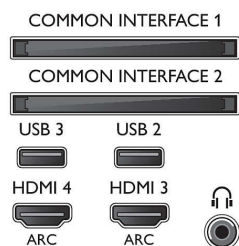

4K UHD супер тънък телевизор, работещ под Android™
121 см (48") 4K Ultra HD LED телевизор, Четириядрен, 16 GB и разширяем, Двоен тунер DVB-T/T2/C/S/S2

48PUS7600/12

Спецификации

Ambilight

- Функции на Ambilight: Адаптиране към цвета на стената, Режим "фоайе", Режим игра, Ambilight+Hue
- Версия на Ambilight: 3-странен

Картина/дисплей

- Съотношение на размерите на картината: 16:9
- Размер на екрана по диагонал (инчове): 48 инч
- Размер на екрана по диагонал (метрична с-ма):

- 121 см
- Дисплей: 4K Ultra HD LED
- Разделителна способност на екрана: 3840 x 2160
- 3D: Active 3D, Игри с двама играчи на цял екран*, 2D-3D конвертиране, Автоматично откриване на 3D
- Яркост: 400 cd/m²
- Блок за обработка на картината: Pixel Precise Ultra HD
- Подобрене на картината: Perfect Natural

Motion, 1400 Hz Perfect Motion Rate, Micro Dimming Pro, Разделителна способност Ultra

Поддържана разделителна способност на дисплея

- Компютърни входове на всички HDMI: @ 60 Hz, до 4K Ultra HD 3840 x 2160
- Видео входове на всички HDMI: @ 24, 25, 30, 50, 60 Hz, до 4K Ultra HD 3840 x 2160 p

Connections

Side