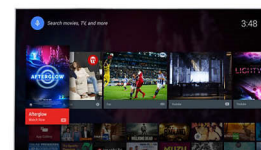

Quad Core + Android

Процесорът Philips Quad Core обединява сили с Android, за да осигури вълнуващо игрово изживяване. А с Android на вашия телевизор ще навигирате, зареждате приложения и възпроизвеждате видео по супербърз, суперинтуитивен и суперзабавен начин.