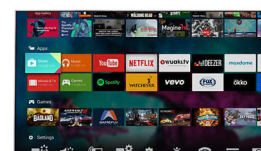

ТВ съдържание

Магазинът на Google Play и галерията с приложения на Philips ви дават повече от традиционното ТВ програмиране, за да ви осигурят голяма онлайн колекция от филми, телевизия, музика, приложения и игри. 16 GB разширяема памет ви дава предостатъчно място за съхраняване на любимото ви съдържание и инсталиране на още приложения.