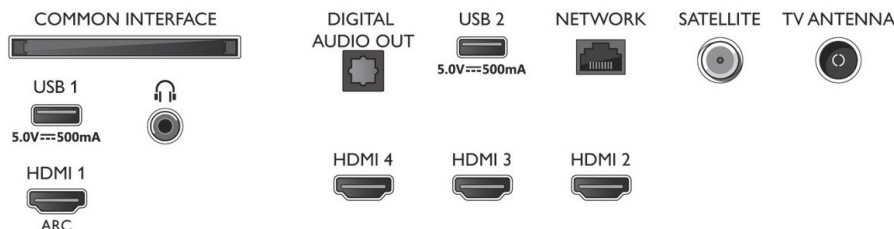

Connections

Side

Bottom

Utgivelsesdato
2022-07-31

Versjon: 11.4.1

12 NC: 8670 001 74753
EAN: 87 18863 02837 7

© 2022 Koninklijke Philips N.V.
Alle rettigheter forbeholdt.

Spesifikasjonene kan endres uten varsel. Varemerker tilhører Koninklijke Philips N.V. eller deres respektive eiere.