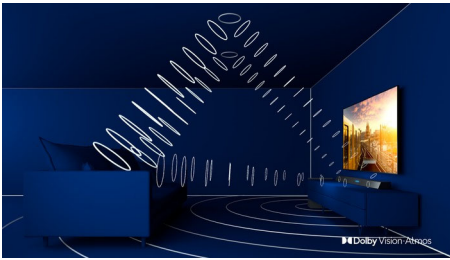

Dolby Vision + Dolby Atmos

Støtte for Dolbys førsteklasses lyd- og videoformater betyr at HDR-innholdet ser og høres fantastisk ut. Du kan glede deg over et bilde som gjenspeiler regissørens opprinnelige

intensjoner, og oppleve romslig lyd med virkelig klarhet og dybde.