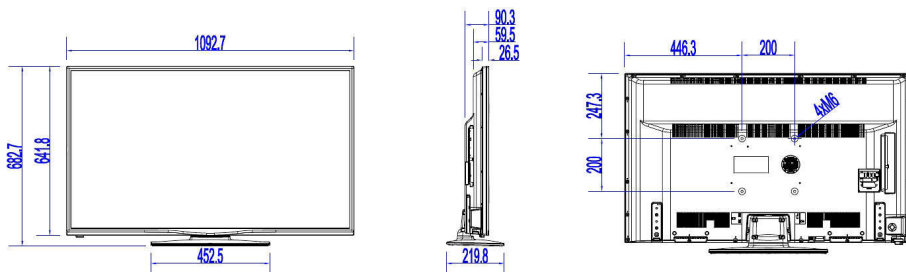

Imagen/Pantalla

- Relación de aspecto: 16:9
- Tamaño diagonal de pantalla (pulgadas): 48 pulgadas
- Tamaño diagonal de pantalla (métrico): 121 cm
- Pantalla: LED Full HD
- Resolución de pantalla: 1920 x 1080p
- Brillo: 300 cd/m²
- Relación de contraste (típica): 4000
- Ángulo de visión: 178° (H)/178° (V)

Mejoras de conectividad

- EasyLink (HDMI CEC): Reproducción con una sola pulsación, Modo de espera del sistema, Transmisión mediante mando a distancia

Diseño

- Color: Negro

Dimensiones

- Anchura del dispositivo: 1093 mm
- Altura del dispositivo: 642 mm
- Profundidad del dispositivo: 81/97 mm
- Peso del producto: 10,1 kg
- Longitud del dispositivo (con soporte): 1093 mm
- Altura del dispositivo (con soporte): 681 mm
- Profundidad dispositivo (con soporte): 220 mm
- Peso del producto (+ soporte): 11.0 kg
- Compatible con el montaje en pared: M6, 200 x 200 mm