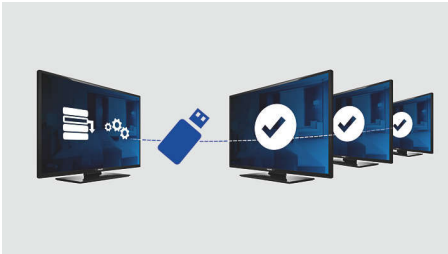

Clonación USB

Ofrece la posibilidad de copiar fácilmente toda la programación y configuración de programación de un televisor a otros televisores en menos de un minuto. Esta función garantiza uniformidad entre televisores

y reduce significativamente el tiempo y costo de la instalación.