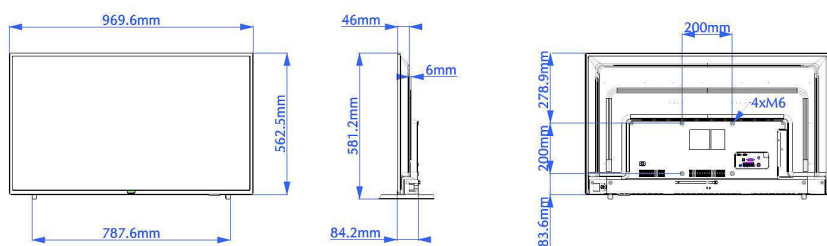

Műszaki adatok

Kép/Kijelző

- Átlós képernyőméret (hüvelyk): 43 hüvelyk
- Átlós képernyőméret (metrikus): 108 cm
- Kijelző: LED, Full HD, D-LED
- Panel felbontása: 1920 x 1080p
- Fényerő: 250 cd/m²
- Megtekintési szögterület: 178° (H) / 178° (V)

Hangolóegység/Vétel/Adás

- Digitális TV: DVB-T/T2/C, HEVC FHD (akár 1080p60)

- Videolejátszás: NTSC, PAL, SECAM
- Analóg TV: PAL, SECAM

Jellemzők

- Egyszerű használat: Képstílus, Hangstílus, Képfarmátum, Független hangerő-szabályozás
- Digitális szolgáltatások: 8d elektronikus műsorfüzet (EPG), Now&Next, MHEG, Teletext, Feliratok
- Helyi vezérlés: Botkormány

Vendégletési funkciók

- Hotel üzemmód: Joystick-vezérlés zár, Menüzárl, Csatornabeállító menüzárl, Hangerő-keplátózás
- Fegyintézeti mód: Fokozott biztonság üzemmód, TXT/MHEG/USB/EPG/Feliratzárl
- Időzítő: Elalváskapcsoló, Ébresztőóra, Ébresztés csatorna, Ébresztőhangok
- Bekapcsolás szabályzó: Csatorna, Szolgáltatás, Képstílus, Képfarmátum, Hangstílus, Hangerő, A menü nyelve
- Lopásgátló: Akkumulátoros lopásgátló védelem,