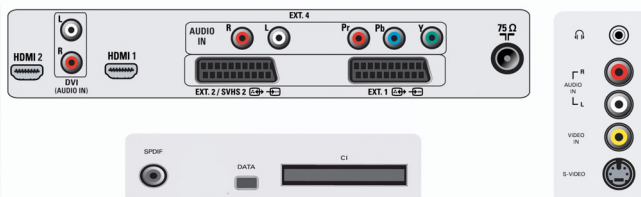

Tuner/mottak/sending

- Tunerbånd: Hyperbånd, S-kanal, UHF, VHF
- TV-system: PAL B/G, PAL D/K, SECAM B/G, SECAM D/K, SECAM L/L'
- Videoavspilling: NTSC, PAL, SECAM
- Antenneinnang: 75 ohm koaksial (IEC75)
- Tuner-display: PLL
- Antall forhåndsinnstilte kanaler: 100
- DVB: DVB-bakkesignal *

Tilkoblingsmuligheter

- Ext 1 Scart: Audio v/h, CVBS inn/ut, RGB
- Ext 2 Scart: CVBS inn/ut, S-video inn, Audio v/h, RGB ut
- Andre tilkoblinger: Felles grensesnitt, S/PDIF ut (koaksial)
- Front-/sidetilkoblinger: CVBS inn, Hodetelefonutgang, S-video inn, Audio v/h inn
- Ekst. 4: YPbPr
- Ext 5: HDMI
- Ext 6: HDMI
- Antall Scart-kontakter: 2

Effekt

- Effektforbruk: 125 W W
- Effektforbruk i standby: < 1 W
- Omgivelsestemperatur: 5 °C til 40 °C
- Lysnett: AC 220–240 V +/- 10 %
- Strømforsyning: AC 90–240

Mål

- Produktvekt: 18,9 kg
- Vekt, inkl. emballasje: 22 kg
- Mål (med base) (B x H x D): 924 x 550 x 222 mm
- Kabinettfarge: Svart
- Eskemål (B x H x D): 1000 x 690 x 240 mm
- Mål på apparat (B x H x D): 924 x 507 x 119 mm
- VESA-veggfeste kompatibel: 200 x 100 mm

Tilbehør

- Vedlagt tilbehør: Nettledning, Hurtigstartveiledning, Registreringskort, Fjernkontroll, Brukerhåndbok, Batterier til fjernkontroll, Bordstativ, Garantisertifikat
- Valgfritt tilbehør: Gulvstativ

Høytalere

- Innebygde høytalere: 2

Stereo system					Transmission system					
2CS DK	NICAM DK	2CS BG	NICAM I	NICAM LL'	PAL BG	PAL D/K	PAL I	SECAM BG	SECAM DK	SECAM LL'
•	•	•	•	•	•	•	•	•	•	•