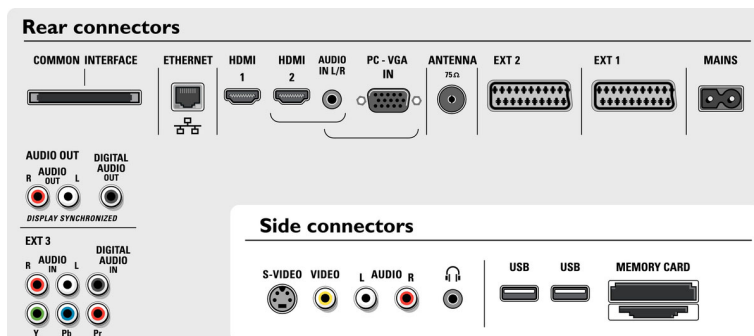

- Ușor de utilizat: Regl. automată volum AVL, Volum Delta per presetare, Interfață grafică pentru utilizator, OSD (On Screen Display), Listă de programe, Control lateral
- Electronic Program Guide: Now + Next EPG
- Imagine în imagine: Full Dual Screen (2 tunere), Text Dual Screen
- Telecomandă: Amplificator, DVD, SAT, STB (Set-Top Box), VCR, Multi-funcțional
- Tip telecomandă: RC4401
- Ajustări format ecran: 4:3, 6 moduri pentru ecran lat, formatare automată, Expandare 14:9, Expandare 16:9, Comutare între subtitrare și antet, Super zoom, Ecran lat
- Teletext: Hipertext - 1200 pagini
- Caracteristici superioare teletext: Urmărire preferințe, Linie de informații program
- Montare VESA: Compatibil Vesa

Accesorii

- Accesorii incluse: Suport rotativ de tip masă, cablu antenă radio
- Accesorii opționale: Stativ

Dimensiuni

- Dimensiuni set (L x Î x A): 991 x 707 x 114 mm
- Dimensiuni set cu stativ (Î x A): 767 x 255 mm
- Greutate cu ambalaj inclus: 39 kg
- Greutate produs: 26 kg
- Dimensiuni carcasă (L x Î x A): 1160 x 923 x 290 mm
- Culoare carcasă: Negru High Gloss
- Sistem de montare compatibil VESA: 800 x 200 mm

Alimentare

- Temperatură ambientală: 5° C - 40° C
- Sursă de alimentare principală: CA 220 - 240 V +/- 10%
- Consum: 241 W
- Consum în stare de repaus: 0,8 W

Data apariției 2019-06-25

Versiune: 7.0.13

12 NC: 8670 000 23437
EAN: 87 10895 92451 1

© 2019 Koninklijke Philips N.V.
Toate drepturile rezervate.

Specificațiile pot fi modificate fără preaviz. Mărcile comerciale sunt proprietatea Koninklijke Philips N.V. sau a deținătorilor lor legali.

www.philips.com

* DVB-T, suportat numai în țările selectate