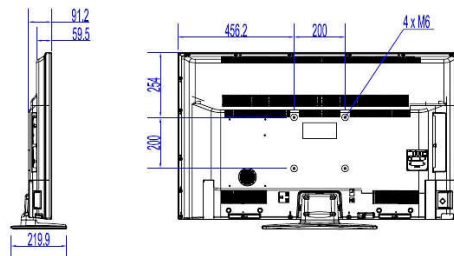

Especificações

Imagem/tela

- Prop. da imagem: 16:9
- Medida diagonal da tela (polegadas): 49 polegadas
- Medida diagonal da tela (mm): 123 cm
- Visor: LED Full HD
- Resolução de imagem: 1920 x 1080p
- Brilho: 330 cd/m²
- Proporção de contraste (típica): 4.000
- Ângulo de visão: 178° (A) /178° (V)

Recursos de conectividade

- EasyLink (HDMI CEC): Reprodução com um toque, Modo de espera do sistema, Passagem RC

Design

- Cor: Preto

Dimensões

- Largura do aparelho: 1112 mm
- Altura do aparelho: 653 mm
- Profundidade do aparelho: 60/91 mm
- Peso do produto: 10,6 kg
- Largura do aparelho (com base): 1112 mm
- Altura do aparelho (com base): 692 mm
- Profundidade do aparelho (com base): 220 mm
- Peso do produto (+base): 11.5 kg
- Suporte para instalação em parede: M6, 200 x 200 mm