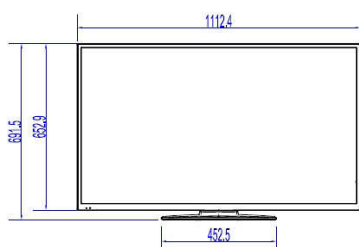

Especificações

Imagem/tela

- Prop. da imagem: 16:9
- Medida diagonal da tela (polegadas): 49 polegadas
- Medida diagonal da tela (mm): 123 cm
- Visor: LED Full HD
- Resolução de imagem: 1920 x 1080p
- Brilho: 330 cd/m²
- Proporção de contraste (típica): 4.000
- Ângulo de visão: 178° (A) /178° (V)

Recursos de conectividade

- EasyLink (HDMI CEC): Reprodução com um toque, Modo de espera do sistema, Passagem RC

Design

- Cor: Preto

Dimensões

- Largura do aparelho: 1112 mm
- Altura do aparelho: 653 mm
- Profundidade do aparelho: 60/91 mm
- Peso do produto: 10,6 kg
- Largura do aparelho (com base): 1112 mm
- Altura do aparelho (com base): 692 mm
- Profundidade do aparelho (com base): 220 mm
- Peso do produto (+base): 11.5 kg
- Suporte para instalação em parede: M6, 200 x 200 mm