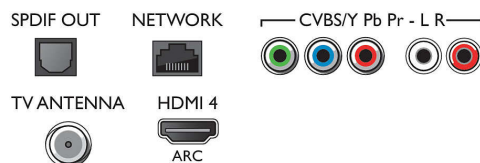

Connections

Side

Bottom

Data de emissão
2023-10-20

Versão: 1.2.1

EAN: 87 18863 01264 2

© 2023 Koninklijke Philips N.V.
Todos os direitos reservados.

As especificações estão sujeitas a alterações sem aviso prévio. As marcas registradas são de responsabilidade da Koninklijke Philips N.V. ou de seus representantes legais