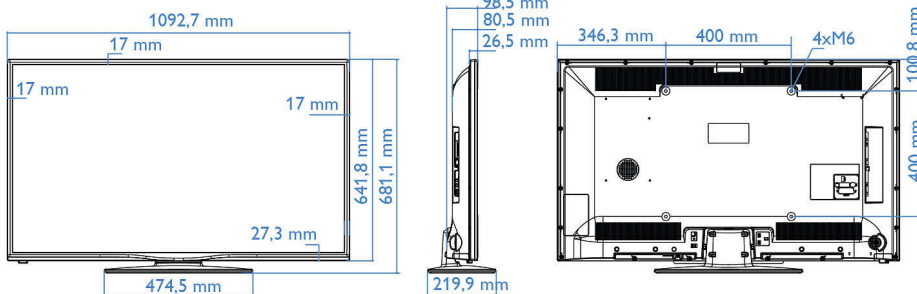

- Formats d'image pris en charge: BMP, JPG, PNG
- Résolution vidéo sur USB prise en charge: jusqu'à 1 920 x 1 080p@30 Hz
- Connexions multimédias: USB

Audio

- Puissance de sortie audio: 16 (2 x 8) W
- Enceintes: 2, Dirigés vers le bas
- Fonctionnalités audio: Atténuateur, Solde, AVL, Incredible Surround, Basses dynamiques

Alimentation

- Puissance électrique: 220-240 V CA ; 50-60 Hz
- Température ambiante: 5 °C à 45 °C
- Consommation en veille: $0,4\text{ W}$
- Classe énergétique: A++
- Classe énergétique européenne: 46 W
- Fonctions d'économie d'énergie: Mode Eco
- Consommation énergétique annuelle: 67 kWh

Accessoires

- Inclus: Télécommande 22AV1407A/12, 2 piles AAA, Support de table, Livret de garantie, Brochure légale et de sécurité
- En option: Télécommande de configuration 22AV9573A

Connectivité latérale

- Logement à interface commune: CI+ 1.3
- Sortie casque: Minifiche
- USB1: USB 2.0
- Entrée AV: CVBS +G/D (mini-jack)

Connectivité, arrière

- Péritel: CVBS, RVB, SVHS
- Antenne: IEC-75
- HDMI1: HDMI 1.4
- Sortie audio numérique: Coaxiale (SPDIF)
- Entrée VGA: D-Sub 15 broches

Fonctions avancées de connectivité

- EasyLink (HDMI CEC): Activation de la lecture d'une seule pression sur un bouton, Mise en veille du système
- HDMI: ARC (tous les ports)

Design

- Couleur: Noir

Date de publication
2024-03-27

Version: 3.1.1

EAN: 87 18863 00386 2

© 2024 Koninklijke Philips N.V.
Tous droits réservés.

Les caractéristiques sont sujettes à modification sans préavis. Les marques commerciales sont la propriété de Koninklijke Philips N.V. ou de leurs détenteurs respectifs.

www.philips.com

Dimensions

- Largeur de l'appareil: 1093 millimètre
- Hauteur de l'appareil: 642 millimètre
- Profondeur de l'appareil: 81/99 millimètre
- Poids du produit: 11,6 kg
- Largeur appareil (support inclus): 1093 millimètre
- Hauteur appareil (support inclus): 681 millimètre
- Profondeur appareil (support inclus): 220 millimètre
- Poids du produit (support compris): 12,5 kg
- Compatible avec un montage mural: 400 x 400 mm, M6

* Les fonctionnalités disponibles dépendent de l'implémentation choisie par l'intégrateur.
* Consommation électrique type en mode marche mesurée conformément à la norme CEI 62087 deuxième édition. La consommation électrique réelle dépend de l'utilisation du téléviseur.
* Ce téléviseur contient du plomb uniquement dans certaines parties ou certains composants pour lesquels aucune solution alternative n'existe conformément aux clauses de non-responsabilité de la directive RoHS.