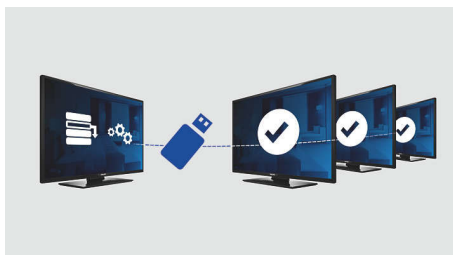

Clonage par USB

Cette fonction permet de copier en toute simplicité les paramètres de programmation et

les chaînes de programmation d'un téléviseur vers un autre, et ce, en moins d'une minute. Elle assure l'uniformité entre les téléviseurs et réduit considérablement le temps et le coût d'installation.

Mode Prison

Pour contrôler la communication, ce téléviseur pour hôtel est équipé d'un mode Prison. Ce mode avancé de sécurité permet de désactiver certains paramètres non requis dans le secteur carcéral tels que le télétexte, le guide électronique des programmes, les sous-titres ou encore les ports USB.