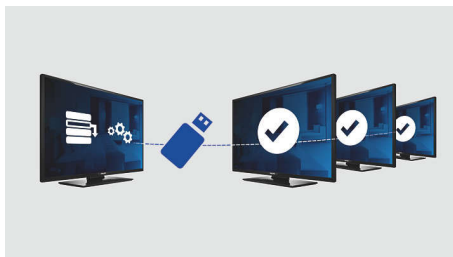

Zalety

Klonowanie ustawień przez USB

Umożliwia proste kopiowanie wszystkich zaprogramowanych kanałów i ustawień z jednego telewizora do innych w czasie krótszym niż 1 minuta. Funkcja ta zapewnia jednakowe ustawienia w różnych telewizorach oraz znacznie skraca czas i koszty instalacji.

Ograniczenie głośności

Funkcja ta określa zakres głośności, w jakim może działać telewizor, uniemożliwiając tym samym nadmierne zwiększenie głośności, które mogłyby przeszkadzać osobom znajdującym się w sąsiadujących pomieszczeniach.

Blokowanie menu instalacyjnego

Umożliwia zabezpieczenie ustawień instalacji i konfiguracji przed nieautoryzowanym dostępem, co zapewnia gościom najwyższy stopień wygody i pozwala uniknąć niepotrzebnych kosztów związanych z przeprogramowaniem.

Niskie zużycie energii

Telewizory firmy Philips zostały zaprojektowane w taki sposób, aby zminimalizować zużycie energii. Pozwala to nie

tylko zmniejszyć wpływ produktu na środowisko, ale także obniżyć koszty zasilania.

Zintegrowany panel połączeń

Zintegrowany panel połączeń umożliwia gościom łatwe podłączanie własnych urządzeń do Twojego telewizora bez konieczności korzystania z panelu zewnętrznego.

LED

Ten telewizor, wyposażony w najbardziej zaawansowaną technologię podświetlenia LED, łączy w sobie atrakcyjny, minimalistyczny wygląd i oszałamiającą jakość obrazu, a także najniższe zużycie energii w swojej kategorii. Ponadto technologia podświetlenia LED nie wiąże się z zastosowaniem jakichkolwiek niebezpiecznych materiałów. Dzięki temu można cieszyć się niskim zużyciem energii, wysoką jasnością, niesamowitym kontrastem, ostrością i żywymi kolorami.