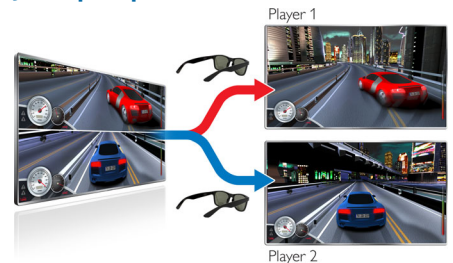

Regulējams deguna tiltiņš

Šo 3D brīļu deguna balsti ir regulējami atbilstoši deguna formai. Pat valkājot pastāvīgās brilles zem šīm 3D brillēm, skatīšanās komforts ir garantēts.

Optimāls lēcu pārklājums

Platās lēcas un laidenie izliekumi atbilst gandrīz ikvienai sejas formai, arī tiem, kuri brilles valkā pastāvīgi. Arī papildu āķis rāmja augšējā malā palīdz nostiprināt Easy 3D brilles pie jūsu parastajām brillēm.

No pilnekrāna uz parasto skatu

Divreiz noklikšķinot pogu, varat viegli pārslēgties no pilnekrāna uz parasto skatu, lai viegli mainītu spēles iestatījumus vai citas opcijas.

Jūsu spēle pilnekrānā

2D divu spēlētāju spēlēs katrs spēlētājs parasti redz savu spēli vienā ekrāna pusē. Philips paplašina 3D televizoru funkcionalitāti, lai spēlētāji varētu baudīt divu spēlētāju spēles pilnekrānā vienlaikus. Valkājot 3D brilles, katrs spēlētājs redzēs savu spēli pilnekrānā, tāpēc divi spēlētāji var sēdēt blakus, skatīties vienā un tajā pašā televizorā un gūt maksimālu baudījumu.