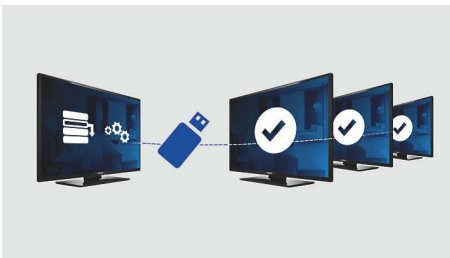

Repere

Slot SmartCard integrat

Slotul integrat pentru carduri SmartCard permite terților să adauge funcții noi televizorului prin intermediul cardurilor de aplicații, fără a fi nevoie de module suplimentare și conexiuni externe. Televizorul poate fi conectat și la decodoarele și set-top boxurile externe ale tuturor furnizorilor importanți de sisteme integrate, prin interfața de control serial Xpress (care acceptă protocoalele UART și RS232) și interfața de control SmartPlug.

Clonare USB

Asigură capacitatea de a copia ușor și fără cabluri toate setările și canalele programate de la un televizor la altele în mai puțin de un minut. Caracteristica asigură uniformitatea între televizoare și reduce semnificativ timpul și costurile de instalare.

Upgrade de la distanță pentru software

Software-ul televizorului care controlează caracteristicile specifice hotelului poate primi upgrade de la distanță prin intermediul unui sistem certificat.

Afișaj pentru ceas integrat

Afișajul pentru ceas integrat, care funcționează și ca alarmă de trezire, elimină necesitatea investiției într-un ceas suplimentar care să înmulțească numărul cablurilor din încăpere.

Full HD cu tuner DVB-T

Cu tehnologia cea mai modernă a ecranelor LCD, acest televizor are rezoluția totală de înaltă definiție pe ecran lat de 1920 x 1080p. Acesta oferă cea mai bună calitate a imaginii de pe semnal de intrare HD în orice format. Produce o imagine strălucitoare fără scintilații, vibrantă și clară, care oferă oaspeților o experiență vizuală amplificată. Cu ajutorul tunerului integrat DVB-T, televizorul poate oferi canale digitale terestre, pe lângă canalele analogice existente. De asemenea permite oaspeților să asculte stațiile radio digitale.

Redare multimedia prin USB

Acest televizor Philips permite oaspetelui să conecteze o memorie USB pentru redarea ușoară și instantanee a conținutului multimedia. Formatele de redare acceptate sunt MP3, fișierele cu prezentate de diapozitive (.alb) și imaginile statice JPEG.

Intrare PC

Intrarea PC vă permite să conectați televizorul la un computer și să îl folosiți drept monitor pentru PC.

Sursă și conector pentru boxe externe

Televizorul este echipat cu un conector audio amplificat pentru instalarea facilă a boxelor externe (cum sunt cele pentru săli de baie), eliminând necesitatea investiției în echipamente suplimentare. Sursa de alimentare suplimentară, integrată previne necesitatea unei surse separate pentru un sistem interactiv. În cazul utilizării independente, sursa de alimentare suplimentară poate fi dezactivată pentru economisirea energiei.

Compatibilitate cu panoul de conectivitate

Acest televizor funcționează perfect integrat cu panourile de conectivitate Philips. Oaspetele se poate conecta ușor și se poate bucura de materialele media de pe PC, MP3 player, DVD player, cameră video și diverse alte dispozitive. Datorită sensibilității automate panoul de conectivitate și televizorul se comută automat pentru vizualizarea conținutului dispozitivului oaspete conectat.