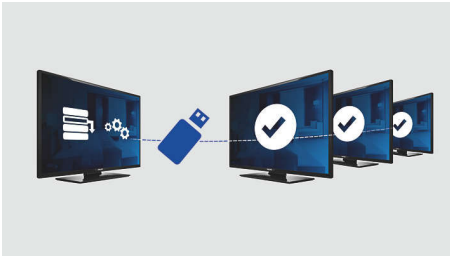

Fénypontok

USB klónozás

Egyszerű lehetőséget nyújt minden programozás és csatornaprogramozási beállítás egyik TV-ről másik TV-készülékre való másolására. A funkció gondoskodik a TV-készülékek beállításainak egységességéről és egyúttal jelentősen csökkenti a telepítési időt és költségeket is.

Hangerő-korlátozás

Ez a funkció előre meghatározza azt a hangerőtartományt, amelyben a TV működhet, azaz nem lehet túlságosan felhangosítani, így nem zavarja a szomszédokat.

Csatornabeállító menü zárolása

Megakadályozza az illetéktelen hozzáférést a csatorna- és konfigurációs beállításokhoz, ezzel a legnagyobb kényelmet biztosítja a vendégeknek, és kiküszöböli az újraprogramozási költségeket.

Elülső/oldalsó kezelőszervek zárolása

A beállító menü zárolási vagy feloldási opciójának kiválasztásával lépjen a TV elülső és oldalsó kezelőszerveihez. A TV menühöz való jogosulatlan hozzáférés elkerülhető, így a hotel személyzetének nem kell bajlódnia az időigényes újrabállításokkal.

Alacsony fogyasztás

A Philips TV-eket úgy tervezték, hogy fogyasztásuk minimális legyen. Ez nem csak a környezetre gyakorolt káros hatás mértékét csökkenti, de az üzemeltetési költséget is.

Integrált csatlakoztató panel

Az integrált csatlakoztató panelen keresztül vendégei akadálytalanul, bármilyen más külső csatlakoztató panel használata nélkül csatlakoztathatják saját eszközeiket a TV-hez.