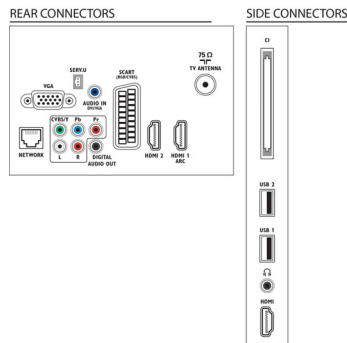

- Kurulum Kolaylığı: Cihaz bağlantı sihirbazı, Ayarlar yardımcısı sihirbazı
- Kullanım kolaylığı: Ana sayfa düğmesi, Ekran Üzeri Kullanım Kılavuzu
- Ekran Format Ayarları: 4:3, Otomatik sığdırma, Otomatik zoom, 14:9 film genişletme, 16:9 film genişletme, Altyazı Büyütme, Süper Büyütme, Ölçeklendirilmemiş, Geniş Ekran
- Teletext: 1000 sayfa Akıllı Metin
- Yükseltilebilir belleim: Otomatik belleim yükseltme sihirbazı, USB yoluyla yükseltilebilir belleim

Tuner/Alım/İletim

- Dijital TV: DVB-C MPEG2*, DVB-C MPEG4*, DVB-T MPEG2*, DVB-T MPEG4*
- Video Oynatma: NTSC, PAL, SECAM

Güç

- Şebeke elektriği: 220-240V; 50 Hz
- Ortam sıcaklığı: 5 °C - 35 °C
- Enerji Etiketleri Sınıfı: A
- AB Enerji Etiketine uygun güç: 38 W
- Yıllık enerji tüketimi: 55 kWh
- Bekleme modunda güç tüketimi: < 0,3W
- Güç Tasarrufu Özellikleri: Ekonomik mod, Görüntü dondurma (radyo için)

Boyutlar

- Kutu boyutları (G x Y x D): 970 x 555 x 160 mm
- Set boyutları (G x Y x D): 752,2 x 461,6 x 46,4 mm
- Stand dahil boyutları ayarla (G x Y x D): 752,2 x 501,3 x 185 mm
- Ürün ağırlığı: 8,7 kg
- Ürün ağırlığı (+stand): 10,2 kg
- Ambalajla birlikte Ağırlık: 12,7 kg
- Duvar montajına uygun: ayarlanabilir 200 x 100 mm

Aksesuarlar

- Birlikte verilen aksesuarlar: Güç kablosu, Uzaktan Kumanda, 2 x AAA Pil, Masa üstü stand, Hızlı başlangıç kılavuzu, Yasal bilgiler ve güvenlik broşürü, Garanti Belgesi
- İsteğe bağlı aksesuarlar: Kablosuz USB adaptörü (PTA01)

Yayın tarihi 2020-07-13

Sürüm: 10.9.9

12 NC: 8670 000 86854
EAN: 87 12581 63353 0

© 2020 Koninklijke Philips N.V.
Tüm hakları saklıdır.

Teknik özellikler üzerinde önceden haber vermeden değişiklik yapılabilir. Ticari markalar, Koninklijke Philips N.V. şirketi veya ilgili kuruluşlara aittir.

www.philips.com

* Bu TV, 'Ücretsiz' yayınlar için DVB alımını destekler. Bazı DVB operatörleri desteklenmeyebilir. Güncel liste Philips destek web sitesinin SSS bölümünde bulunabilir. Bazı operatörler için Koşullu Erişim veya abonelik gerekmektedir. Daha fazla bilgi için operatörünüze başvurun.
* 365 gün boyunca günde 4 saat çalışan bir televizyonun güç tüketimine dayanan, yıl başına kWh enerji tüketimi. Gerçek enerji tüketimi televizyonun nasıl kullanıldığına göre değişir.
* Cihaz Macaristan karasal, açık erişim dijital televizyon yayını alımına uygundur