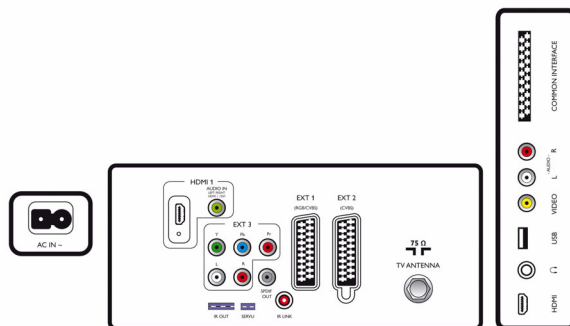

Egészségügy

- Vezérlés: Multifunkciós távvezérlő, IR-kapcsolaton keresztüli vezérlés
- Biztonság: Dupla szigetelés - II. osztály
- Kényelem: Fejhallgató kimenet, Független fő hangszóró némitása

Multimédiás alkalmazások

- Multimédiás kapcsolatok: USB
- Lejátszási formátumok: MP3, JPEG állóképek, Diafájlok (.alb)

Kapcsoló

- Tápellátás: 220-240 V; 50/60 Hz
- Áramfogyasztás: 85 W
- Készenléti fogyasztás: < 1 W (órával)
- Környezeti hőmérséklet: 5 °C-tól 40 °C-ig

Környezetvédelmi adatok

- Biztonság: Lángálló ház
- Energiatakarékos készenléti üzemmód: Van
- SmartPower Eco: Van

Méretetek

- Egység méretei (Sz x Ma x Mé): 671,8 x 458,7 x 77 mm
- A készülék méretei állvánnyal (Sz x Ma x Mé): 671,8 x 520 x 220 mm
- Doboz méretei (Sz x Ma x Mé): 800 x 210 x 580 mm
- Termék tömege: 6,9 kg
- Termék tömege (+állvány): 8,4 kg
- Színes készülékház: Fényes fekete előlap fekete készülékházzal
- A VESA szabvánnyal kompatibilis: 200 x 100 mm

Tartozékok

- Mellékelt tartozékok: Távvezérlő, Elemek a távvezérlőhöz, Hálózati kábel, Asztali állvány, Garancialevél
- Opcionális tartozékok: Az RC2573GR távvezérlő beállítása, Fali rögzítőelem (dönthető) (22AV3200/10)

Kiadás dátuma
2010-01-21

Verzió: 4.1.2

12 NC: 8670 000 55775
EAN: 87 12581 50148 8

© 2010 Koninklijke Philips Electronics N.V.
Minden jog fenntartva.

A műszaki adatok előzetes figyelmeztetés nélkül változhatnak. Minden védjegy a Koninklijke Philips Electronics N.V. céget, vagy az illető jogtulajdonost illeti

www.philips.com

* A DVB-T szabványt alkalmazó országokkal kapcsolatos információért forduljon a Philips vevőszolgálathoz.