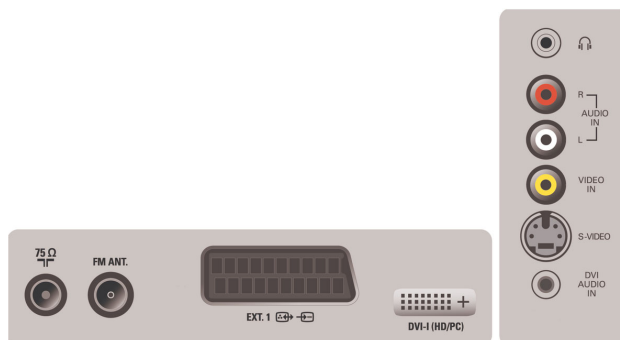

Sintonizzazione/Ricezione/Trasmissione

- Bande sintonizzatore: FM, iperbanda, S-Channel, UHF, VHF
- sistema TV: PAL, PAL B/G, PAL D/K, PAL I, SECAM, SECAM B/G, SECAM D/K, SECAM L/L'
- Riproduzione video: NTSC, PAL, SECAM
- Ingresso antenna: Coassiale da 75 Ohm (IEC75)
- Display sintonizzatore: PLL
- Numero canali preimpostati: 100

Connettività

- Numero di SCART: 1
- EXT 1 SCART: Audio L/R, Ingresso/uscita CVBS, RGB
- Altri collegamenti: Antenna IEC75, DVI-I, Antenna FM, Ingresso audio PC
- Collegamenti frontali / laterali: Ingresso audio, Ingresso CVBS, Uscita cuffia, Ingresso S-video

Alimentazione

- Consumo: 80 W
- Consumo energetico in stand-by: < 1 W
- Temperatura ambiente: Da 5 ° C a 40 ° C
- Alimentazione: CA 90-240

Dimensioni

- Dimensioni (con base) (L x A x P): 618 x 369 x 195 mm

- Dimensioni set (L x A x P): 618 x 325 x 90 mm
- Peso set: 7,9 Kg
- Dimensioni confezione (L x A x P): 659 x 565 x 211 mm
- Peso prodotto: 7,9 Kg
- Peso incluso imballaggio: 10,5 Kg
- Cabinet a colori: Parte anteriore in Silver Frost e Black Deco

Accessori

- Accessori inclusi: Cavo alimentazione, Guida di avvio rapido, Scheda di registrazione, Telecomando, Piedistallo da tavolo, Manuale dell'utente
- antenna FM: Antenna FM
- Cavi: Cavo da DVI-I a YPbPr

stereo system					transmission system					
2CS	NICAM	2CS	NICAM	NICAM	PAL	PAL	PAL	SECAM	SECAM	SECAM
DK	DK	B/G	I	LL'	B/G	DK	I	B/G	DK	LL'
o	o	o	o	o	o	o	o	o	o	o

Data di rilascio
2019-06-25

Versione: 14.1.18

12 NC: 8670 000 22261
EAN: 87 10895 87553 0

© 2019 Koninklijke Philips N.V.
Tutti i diritti riservati.

Le specifiche sono soggette a modifica senza preavviso. I marchi sono di proprietà di Koninklijke Philips N.V. o dei rispettivi detentori.

www.philips.com