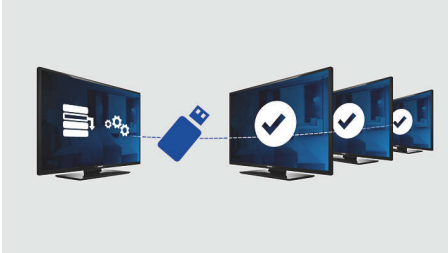

USB kopyalama

Tüm program ayarlarının bir dakikadan kısa bir sürede TV setleri arasında kolayca ve kablosuz olarak kopyalanmasını sağlar. Bu özellik, TV

setleri arasında uyum sağlar ve kurulum süresini ve maliyetini önemli ölçüde düşürür.

Hapishane Modu

Bu Otel TV'de iletişimi kontrol etmek için özel bir Hapishane Modu ayarı bulunmaktadır. Bu Gelişmiş Güvenlik Modu ile Teletext, Elektronik Program Rehberi, Altyazılar ve USB portları gibi hapishane ortamında kullanılması istenmeyen belirli ayarlar devre dışı bırakılır.

Şeffaf arka kapak

Şeffaf arka kapak, TV setinin içindeki gizli malzemeleri ortaya çıkarır. Hapishaneler ve gözaltı merkezlerindeki kurulumlar için idealdir.