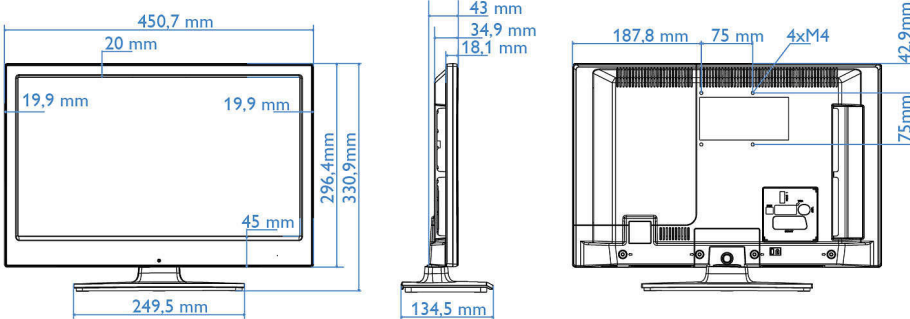

Teknik Özellikler

Görüntü/Ekran

- En-boy oranı: 16:9
- Çapraz ekran boyutu (inç): 19 inç
- Çapraz ekran boyutu (metrik): 47 cm
- Ekran: LED HD TV
- Ekran çözünürlüğü: 1366 x 768p
- Parlaklık: 250 cd/m²
- Görüntü geliştirme: Digital Crystal Clear, 100 Hz Perfect Motion Rate
- İzleme açısı: 178° (Y) / 178° (D)

Arka Bağlantı

- Scart: CVBS, RGB, SVHS
- Anten: IEC-75
- HDMI1: HDMI 1.3
- Dijital Ses çıkışı: Koaksiyel (SPDIF)
- VGA girişi: 15 pimli D-sub

Tasarım

- Özellikler: Şeffaf arka kapak
- Ön Renk: Siyah

Boyutlar

- Set Genişliği: 451 mm
- Set Yüksekliği: 296 mm
- Set Derinliği: 35/43 mm
- Ürün ağırlığı: 2,6 kg
- Set genişliği (stant ile): 451 mm
- Set yüksekliği (stant ile): 331 mm
- Set derinliği (stant ile): 134 mm
- Ürün ağırlığı (+stant): 2,8 kg
- Duvara montaja uyumlu: 75 x 75 mm, M4