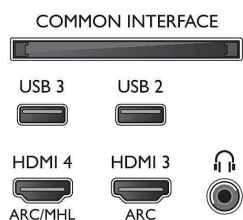

Műszaki adatok

Ambilight

- Ambilight szolgáltatások: Beépített Ambilight+Hue, Ambilight Music, Játék üzemmód, A fal színéhez alkalmazkodó, Lounge üzemmód
- Ambilight változat: 2-oldalas

Kép/Kijelző

- Képfóratum: 16:9
- Átlós képernyőméret (hüvelyk): 43 hüvelyk
- Átlós képernyőméret (metrikus): 108 cm
- Kijelző: 4K Ultra HD LED
- Panel felbontása: 3840x2160

- Fényerő: 350 cd/m²
- Képjávitás: Micro Dimming Pro, Ultra felbontás, Natural Motion (Természetes mozgás), Pixel Plus Ultra HD
- Csúcsfényerő-arány: 65 %

Támogatott képernyőfelbontás

- Számítógép-bemenetek a HDMI1/2 porton: max. 4K UHD 3840x2160, 60 Hz-en
- Számítógép-bemenetek a HDMI3/4 porton: max. 4K UHD 3840x2160, 30 Hz-en, max. FHD 1920x1080, 60 Hz-en

- Videobemenetek a HDMI1/2 porton: max. 4K UHD 3840x2160, 60 Hz-en
- Videobemenetek a HDMI3/4 porton: max. FHD 1920x1080, 60 Hz-en, max. 4K UHD 3840x2160, 30 Hz-en

Hangolóegység/Vétel/Adás

- Digitális TV: DVB-T/T2/T2-HD/C/S/S2
- Videolejátszás: NTSC, PAL, SECAM
- MPEG támogatás: MPEG2, MPEG4
- TV-műsorfüzet*: 8 napos elektronikus programfüzet

Connections

Side