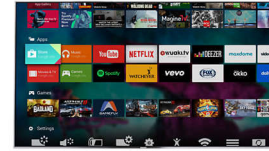

TV-s tartalom

A Google Play áruház és a Philips App galéria túlszárnyalja a hagyományos TV-műsorokat: filmek, TV-műsorok, zenék, alkalmazások és játékok hatalmas online gyűjteményét nyújtja. A 16 GB-os bővíthető memória rengeteg helyet biztosít kedvenc tartalmi számára, továbbá lehetővé teszi még több alkalmazás telepítését.

Hangfeldolgozás

A szél zúgása, egy földre hulló falevél nesze, egy kanyargós úton elsuhanó autó kerekeinek moraja. A Philips hangfeldolgozás ezeket a részleteket páratlan tisztasággal adja vissza. Mindent úgy hallhat, ahogy a rendező megálmodta, stúdió minőségű hangkeveréssel, amely támogatja az eredeti audiotartalmat, és javítja a hangzást, ahol szükséges. A mély basszusok, a tiszta beszédhang és a lenyűgöző pontosság csak a kezdet.

DTS Premium Sound

A nagyszerű TV-hangszórók hatékony jelfeldolgozó rendszert igényelnek, amely megőrzi az eredeti hanganyag tisztaságát. A DTS Premium Suite pontosan olyan élményt nyújt a felhasználóknak, amelyet az elvár a csúcsmínőségű hangfeldolgozástól: magával ragadó surround hangzást, telt és gazdag mélyhangokat, valamint kristálytisza dialógusokat, melyeket maximális hangerőn, szintingadozástól, szinthatárolástól és torzítástól mentesen élvezhet.