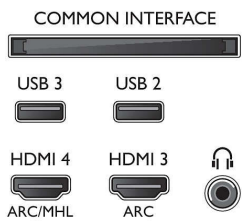

Tekniset tiedot

Ambilight

- Ambilight-ominaisuudet: Ambilight+hue vakiovarusteena, Ambilight Music, Pelitila, Mukautuu seinän väriin, Lounge-tila
- Ambilight-versio: 2 sivulla

Kuva/näyttö

- Kuvasuhde: 16:9
- Ruudun halkaisija (tuuma): 55 tuumaa
- Ruudun halkaisija (cm): 139 cm
- Näyttö: 4K Ultra HD LED
- Näytön resoluutio: 3840 x 2160

- Kirkkaus: 350 cd/m²
- Kuvanparannus: Micro Dimming Pro, Ultra Resolution, Natural Motion, Pixel Plus Ultra HD
- Luminanssin huippuarvon suhde: 65 %

Tuettu näyttöresoluutio

- Tietokoneen tuloliitännät, HDMI1/2: enintään 4K UHD 3 840 x 2 160, 60 Hz
- Tietokoneen tuloliitännät, HDMI3/4: enintään 4K UHD 3 840 x 2 160, 30 Hz, enintään FHD 1 920 x 1 080, 60 Hz
- Videon tuloliitännät, HDMI1/2: enintään 4K UHD

- 3 840 x 2 160, 60 Hz
- Videon tuloliitännät, HDMI3/4: enintään FHD 1 920 x 1 080, 60 Hz, enintään 4K UHD 3 840 x 2 160, 30 Hz

Viritin/vastaanotto/signaalinsiirto

- Digitaalitelevisio: DVB-T/T2/C
- Videoisto: NTSC, PAL, SECAM
- MPEG-tuki: MPEG2, MPEG4
- TV-ohjelmaopas*: 8 päivän elektroninen ohjelmaopas
- Signaalivoimakkuuden ilmainen

Connections

Side