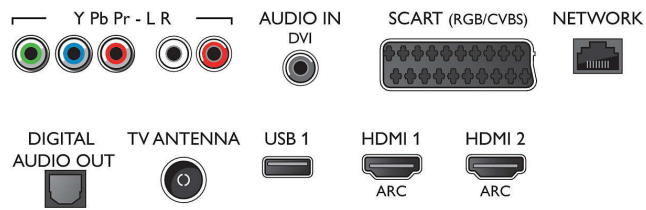

- 3 840 x 2 160, 60 Hz
- Videon tuloliitännät, HDMI3/4: enintään FHD 1 920 x 1 080, 60 Hz, enintään 4K UHD 3 840 x 2 160, 30 Hz

Viritin/vastaanotto/signaalinsiirto

- Digitaalitelevisio: DVB-T/T2/C
- Videoisto: NTSC, PAL, SECAM
- MPEG-tuki: MPEG2, MPEG4
- TV-ohjelmaopas*: 8 päivän elektroninen ohjelmaopas
- Signaalivoimakkuuden ilmainen

Connections

Side

Rear

Tekniset tiedot

- Teksti-tv: 1000 sivun Hyperteksti-tv
- HEVC-tuki

Android TV

- käyttöjärjestelmä: Android™ 6.0 (Marshmallow)
- Esiasennetut sovellukset: Google Play Elokuvat*, Google Play Musiikki*, Google-haku, YouTube
- Muistin koko (Flash): laajennettavissa USB-muistilla, 8 Gt