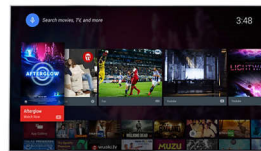

Quad Core -suoritin ja Android-käyttöjärjestelmä

Philips Quad Core -suoritin ja Android-käyttöjärjestelmä tuottavat yhdessä jännittävän pelikokemuksen. Androidin ansiosta myös valikoissa liikkuminen, sovellusten avaaminen ja

videoiden toistaminen on nopeaa, helppoa ja hauskaa.

Google Play

Google Play™ -palvelussa on monipuolinen valikoima laadukkaita pelejä kaikenikäisille. Televisiolle optimoidut pelit ovat suurella ruudulla upeaa pelattavaa ja katseltavaa. Etkä tarvitse edes erillistä pelikonsolia: kytke vain USB-peliohjain ja käy pelien kimppuun.

Cloud Gaming

Cloud Gaming tarjoaa monipuolisen valikoiman laadukkaita pelejä kaiken ikäisille ja tasoille pelaajille. Valitse peli palvelusta ja pelaa sitä suoraan televisiossa!