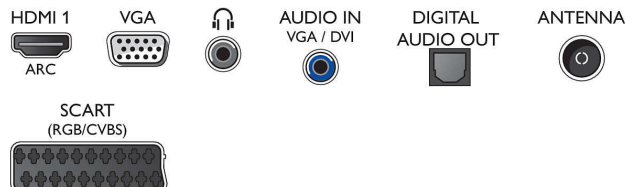

Assorbimento

- Tensione di rete: CA 220 - 240 V 50/60 Hz
- Temperatura ambiente: Da 5 a 35 °C
- Consumo energetico in standby: $\leq 0,3$ W
- Classe energetica: A
- Etichetta energetica UE: 24 W
- Funzionalità di risparmio energetico: Timer per spegnimento automatico, Modalità Eco, Picture mute (per la radio)
- Consumo energetico in modalità off: $\leq 0,3$
- Consumo energetico annuo: 35 kW/h

Accessori

- Accessori inclusi: Telecomando, Piedistallo da tavolo, Cavo alimentazione, Guida rapida, Brochure legale e per la sicurezza, Foglio di garanzia

Dimensioni (lxpxa)

- Larghezza set: 550 mm
- Altezza set: 346 mm
- Profondità set: 56 mm
- Peso del prodotto: 3,3 Kg
- Larghezza set (con supporto): 550 mm
- Altezza set (con supporto): 387 mm
- Profondità set (con supporto): 145 mm
- Peso prodotto (+ supporto): 3.5 Kg
- Larghezza confezione: 630 mm
- Altezza confezione: 420 mm
- Profondità confezione: 114 mm
- Peso incluso imballaggio: 4,85 Kg
- Compatibile con montaggio a parete: 75 x 75 mm

Connections

Side

Rear

Data di rilascio
2023-10-19

Versione: 8.0.1

EAN: 87 12581 70846 7

© 2023 Koninklijke Philips N.V.
Tutti i diritti riservati.

Le specifiche sono soggette a modifica senza preavviso I marchi sono di proprietà di Koninklijke Philips N.V. o dei rispettivi detentori.

www.philips.com

* Per le funzioni Pausa TV e registrazione USB è necessario l'aggiornamento del software. Per ulteriori informazioni, visita il sito www.philips.com/tv e fai clic su Assistenza.

* Registrazione USB solo per canali digitali. Le registrazioni possono essere limitate dal sistema di protezione da copia delle trasmissioni (CI+). Possono applicarsi restrizioni in base al paese e ai canali.

* Il TV supporta la ricezione DVB per la trasmissione in chiaro. È possibile che alcuni operatori DVB non siano supportati. Un elenco aggiornato è disponibile nella sezione FAQ del sito Web di assistenza Philips. Per alcuni operatori è richiesto l'accesso condizionale e un abbonamento. Contattare il proprio operatore per ulteriori informazioni.

* Consumo energetico in kWh per anno, sulla base del consumo della TV in funzione 4 ore al giorno per 365 giorni. Il consumo energetico effettivo dipenderà da come viene utilizzato il televisore.

* La funzione EPG e la possibilità di visione effettiva (fino a 8 giorni) dipende dal paese e dall'operatore.

* (Philips) compatibile solo con un particolare lettore Philips.