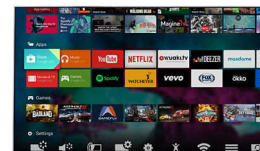

ТВ съдържание

Магазинът на Google Play и галерията с приложения на Philips ви дават повече от традиционното ТВ програмиране, за да ви осигурят голяма онлайн колекция от филми, телевизия, музика, приложения и игри. 16 GB разширяема памет ви дава предостатъчно място за съхраняване на любимото ви съдържание и инсталиране на още приложения.

Обработване на звук

Повей на вятъра, падащо на земята листо, шумът от свистенето на гуми по ветровит път – малките подробности правят картината да изглежда жива. Обработването на звук на Philips съчетава тези детайли с безкомпромисна яснота на звуците. Чуйте всичко точно както е предвидил режисьорът, като звуците се съчетават със студийно качество, което поддържа оригиналното аудио съдържание и подобрява звука, когато е необходимо. Дълбоките басы, ясният диалог и невероятната точност са само началото.

DTS Превъзходен звук

Чудесните високоговорители за телевизор се нуждаят от мощна система за обработка, която запазва чистотата на оригиналното аудио съдържание. Превъзходният DTS звук е разработен да осигурява изживяването, което потребителите очакват от звуковата обработка от висок клас: завладяващ съраунд звук с дълбоки, богати басы и кристално ясен диалог, който се възпроизвежда при максимална сила на звука и без промени, изрязване или изкривяване.