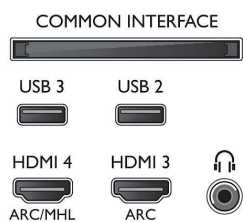

Спецификации

Ambilight

- Функции на Ambilight: Вграден Ambilight+Hue, Музика с Ambilight, Режим игра, Адаптиране към цвета на стената, Режим "фоайе"
- Версия на Ambilight: Двустранен

Картина/дисплей

- Съотношение на размерите на картината: 16:9
- Размер на екрана по диагонал (инчове): 55 инч
- Размер на екрана по диагонал (метрична с-ма): 139 см
- Дисплей: 4K Ultra HD LED

- Разделителна способност на екрана: 3840 x 2160
- Яркост: 350 cd/m²
- Подобрение на картината: Micro Dimming Pro, Разделителна способност Ultra, Natural Motion, Pixel Plus Ultra HD
- Максимален коефициент на осветеност: 65 %

Поддържана разделителна способност на дисплея

- Компютърни входове на HDMI 1/2: до 4K UHD 3840 x 2160 при 60 Hz
- Компютърни входове на HDMI3/4: до 4K UHD

3840 x 2160 при 30 Hz, до FHD 1920 x 1080 при 60 Hz

- Видео входове на HDMI1/2: до 4K UHD 3840 x 2160 при 60 Hz
- Видео входове на HDMI3/4: до FHD 1920 x 1080 при 60 Hz, до 4K UHD 3840 x 2160 при 30 Hz

Тuner / Приемане / Предаване

- Цифров телевизор: DVB-T/T2/T2-HD/C/S/S2
- Възпроизвеждане на видео: NTSC, PAL, SECAM
- Поддръжка на MPEG: MPEG2, MPEG4
- Телевизионен справочник на програмите*:

Connections

Side