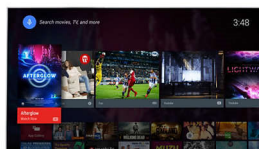

Quad Core + Android

Процесорът Philips Quad Core обединява сили с Android, за да осигури вълнуващо игрово изживяване. А с Android на вашия телевизор ще навигирате, зареждате приложения и възпроизвеждате видео по супербърз, суперинтуитивен и суперзабавен начин.