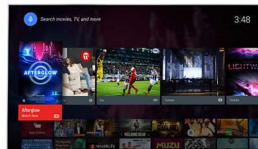

Quad Core + Android

Philips Quad Core-processoren samarbejder med Android-plattformen og leverer en spændende spiloplevelse. Med Android på TV'et kan du navigere rundt, starte apps og afspille videoer på en måde, der er superhurtig, superintuitiv og supersjov.

Google Play

Google Play™ indeholder et katalog fyldt med spil i høj kvalitet til alle aldre. De er lige så fantastiske, som de er at spille, og er optimerede til brug på dit TV. Du behøver ikke at fylde huset op med endnu en spillekonsol. Med en universel USB-spilfjernbetjening kan du navigere rundt og spille uden besvær.

Cloud Gaming

Cloud Gaming tilbyder et omfattende onlinekatalog af spil i høj kvalitet til alle aldre, enhver smag og ethvert spilniveau. Vælg blot et spil, og spil det på dit TV!

DTS Premium Sound

Fantastiske TV-højtalere kræver et kraftigt behandlingsprogram, som bevarer renheden i det originale lydindhold. DTS Premium Suite er udviklet til at levere den oplevelse, som forbrugerne har vænnet sig til fra førsteklasses lydbehandling: Overvældende surroundlyd med fyldig, dyb bas og krystallklar samtale, som leveres med maksimal lydstyrke og uden svingninger, amplitudebegrænsning eller forvrængning.

Buestander med kromkant

Inspireret af arkitektur har Philips buestanderen har et moderne, afbalanceret, åbent design. Med poleret kromfinish af høj kvalitet og elegant bueeffekt tilføjer den stil til ethvert rum.