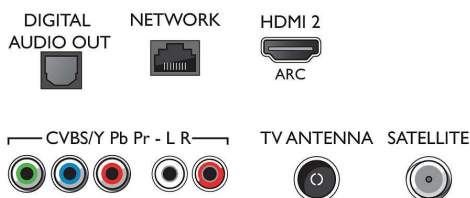

Rear

Publicatiedatum
2023-10-20

Versie: 12.5.1

EAN: 87 18863 01004 4

© 2023 Koninklijke Philips N.V.
Alle rechten voorbehouden.

Specificaties kunnen zonder voorafgaande kennisgeving worden gewijzigd. Handelsmerken zijn het eigendom van Koninklijke Philips N.V. en hun respectieve eigenaren.

www.philips.com

* EPG en actuele gegevens (tot 8 dagen) zijn afhankelijk van land en kabelmaatschappij.

* Energieverbruik in kWh per jaar, op basis van het stroomverbruik van de televisie als deze 4 uur per dag, 365 dagen per jaar is ingeschakeld. Het werkelijke energieverbruik hangt af van hoe de televisie wordt gebruikt.

* De TV biedt ondersteuning voor gratis DVB-uitzendingen. Mogelijk worden bepaalde DVB-aanbieders niet ondersteund. Ga voor een recente lijst met aanbieders naar het gedeelte met veelgestelde vragen van de ondersteuningswebsite van Philips. Voor bepaalde aanbieders zijn voorwaarden en een abonnement vereist. Neem voor meer informatie contact op met uw aanbieder.

* (Philips) alleen compatibel met specifieke Philips player-apparaten.