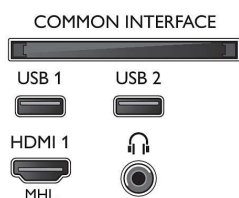

Vermogen

- Netspanning: 220 - 240 V, 50/60 Hz
- Omgevingstemperatuur: 5 °C tot 35 °C
- Stroomverbruik in stand-bystand: $\leq 0,3\text{ W}$
- Energieklasse: A+
- Europees energielabel (vermogen): 24 W
- Functies voor energiebesparing: Timer voor automatisch uitschakelen, Eco-modus, Beeld uit (voor radio)
- Energieverbruik wanneer uitgeschakeld: $\leq 0,3$
- Jaarlijks energieverbruik: 35 kWh

Accessoires

- Meegedeleverde accessoires: Afstandsbediening, Tafelstandaard, Voedingskabel, Snelstartgids, Brochure met wettelijk verplichte informatie en veiligheidsgegevens, 2 AAA-batterijen

Afmetingen

- Breedte van het apparaat: 726,49 mm
- Hoogte van het apparaat: 439 mm
- Diepte van het apparaat: 76,8 mm
- Gewicht van het product: 4,9 kg
- Breedte van het apparaat (met standaard): 726,49 mm
- Hoogte van het apparaat (met standaard): 491,02 mm
- Diepte van het apparaat (met standaard): 438,8 mm
- Gewicht (incl. standaard): 5,16 kg
- Breedte van de doos: 800 mm
- Hoogte van de doos: 540 mm

- Diepte van de doos: 150 mm
- Gewicht (incl. verpakking): 7,1 kg
- Geschikt voor wandmontage: 100 x 100 mm

Connections

Side