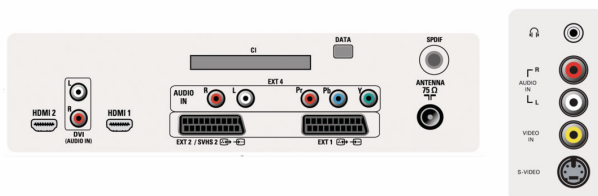

Connettività

- EXT 1 SCART: Audio L/R, Ingresso/uscita CVBS, RGB
- EXT 2 SCART: Audio L/R, Ingresso/uscita CVBS, Ingresso S-video
- Collegamenti frontali / laterali: Ingresso audio L/R, Ingresso CVBS, Uscita cuffia, Ingresso S-video
- Altri collegamenti: Interfaccia standard, Uscita S/PDIF (coassiale), Antenna IEC75
- Ext 6: HDMI
- Ext 5: HDMI
- Ext 4: YPbPr
- Numero di SCART: 2

Alimentazione

- Consumo energetico: 230 W W
- Consumo energetico in stand-by: < 2 W
- Tensione di rete: CA 220 - 240 V +/- 10%
- Temperatura ambiente: Da 5 ° C a 40 ° C
- Alimentazione: CA 90-240

Dimensioni

- Peso del prodotto: 39,2 Kg
- Peso incluso imballaggio: 47 Kg
- Larghezza set: 1236 mm
- Cabinet a colori: Bicolore Black e Silver Frost
- Compatibile con montaggio a parete VESA: 800 x 400 mm
- Dimensioni confezione (L x A x P): 1328 x 930 x 330 mm
- Dimensioni (con base) (A x P): 720 x 280 mm
- Dimensioni (senza base) (A x P): 679 x 126 mm

Accessori

- Accessori inclusi: Piedistallo da tavolo, Cavo alimentazione, Guida rapida, Scheda di registrazione, Telecomando, cavo antenna RF, Manuale dell'utente, Certificato di garanzia, Batterie per telecomando
- Accessori opzionali: Cavalletto

Stereo system					Transmission system					
2CS DK	NICAM DK	2CS BG	NICAM I	NICAM LL	PAL BG	PAL D/K	PAL I	SECAM BG	SECAM DK	SECAM LL
•	•	•	•	•	•	•	•	•	•	•

Data di rilascio
2022-04-26

Versione: 7.1.18

12 NC: 8670 000 23241
EAN: 87 10895 94524 0

© 2022 Koninklijke Philips N.V.
Tutti i diritti riservati.

Le specifiche sono soggette a modifica senza preavviso. I marchi sono di proprietà di Koninklijke Philips N.V. o dei rispettivi detentori.

www.philips.com