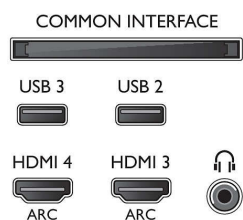

Specifikācijas

Ambilight

- Ambilight funkcijas: Pielāgošanās sienas krāsai, Lounge režīms, Spēļu režīms, Ambilight+hue
- Ambilight versija: Trīspusēja

Attēls/displejs

- Malu attiecība: 16:9
- Ekrāna diagonāles garums (collas): 40 colla
- Ekrāna diagonāles garums (metriskajā sistēmā): 102 cm
- Displejs: LED Full HD
- 3D: Aktīvais 3D, 2 spēlētāju pilnekrāna spēle*, 2D

- pārvēršana 3D, Automātiska 3D noteikšana
- Paneļa izšķirtspēja: 1920 x 1080p
- Spilgtums: 350 cd/m²
- Attēlu programma: Perfect Pixel HD
- Attēla uzlabošana: Perfect Natural Motion, 800 Hz Perfect Motion Rate, Micro Dimming Pro, Super Resolution

Atbalstītā displeja izšķirtspēja

- Datora ievades visiem HDMI: līdz FHD 1920x1080 pie 60 Hz, pie 60Hz
- Video ievades visiem HDMI: līdz FHD 1920x1080p,

pie 24, 25, 30, 50, 60 Hz

Uztvērējs/uztveršana/pārraide

- Digitālā TV: DVB-T/C
- Video atskaņošana: NTSC, PAL, SECAM
- MPEG atbalsts: MPEG2, MPEG4
- TV pārraīžu ceļvedis*: 8 dienu elektroniskā TV programma
- Signāla stipruma indikators
- Teleteksts: 1000 lapu hiperteksts

Connections

Side