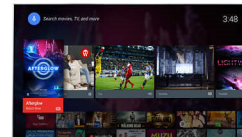

Dual Core + Android

Ar Android savā televizorā varat navigēt, startēt aplikācijas un atskaņot videoattēlus īpaši ātri, intuitīvi un jautri. Android robots pilnvērtīgi izmanto mūsu Dual Core procesora jaudu, lai paveiktu darbu ātrāk un vieglāk.

Android

Ar Android savā Smart TV iegūsi ātru procesoru un lietotājam draudzīgu interfeisu. Tā ir jūsu pieeja neierobežotam saturam: no Google Play™ līdz Netflix un interneta pārlūkprogrammai... un daudz kam citam. Pieejama vienkārši lietojama izvēlne ar tiešām saitēm uz jūsu izlases vienumiem.