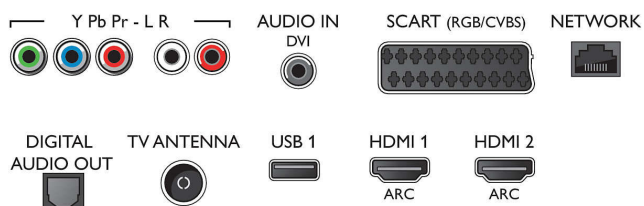

Specifikācijas

Ambilight

- Ambilight funkcijas: Pielāgošanās sienas krāsai, Lounge režīms, Spēļu režīms, Ambilight+hue
- Ambilight versija: Trīspusēja

Attēls/displejs

- Malu attiecība: 16:9
- Ekrāna diagonāles garums (collas): 40 colla
- Ekrāna diagonāles garums (metriskajā sistēmā): 102 cm
- Displejs: LED Full HD
- 3D: Aktīvais 3D, 2 spēlētāju pilnekrāna spēle*, 2D

- pārvēršana 3D, Automātiska 3D noteikšana
- Paneļa izšķirtspēja: 1920 x 1080p
- Spilgtums: 350 cd/m²
- Attēlu programma: Perfect Pixel HD
- Attēla uzlabošana: Perfect Natural Motion, 800 Hz Perfect Motion Rate, Micro Dimming Pro, Super Resolution

Atbalstītā displeja izšķirtspēja

- Datora ievades visiem HDMI: līdz FHD 1920x1080 pie 60 Hz, pie 60Hz
- Video ievades visiem HDMI: līdz FHD 1920x1080p,

pie 24, 25, 30, 50, 60 Hz

Uztvērējs/uztveršana/pārraide

- Digitālā TV: DVB-T/C
- Video atskaņošana: NTSC, PAL, SECAM
- MPEG atbalsts: MPEG2, MPEG4
- TV pārraīžu ceļvedis*: 8 dienu elektroniskā TV programma
- Signāla stipruma indikators
- Teleteksts: 1000 lapu hiperteksts

Connections

Side

Rear