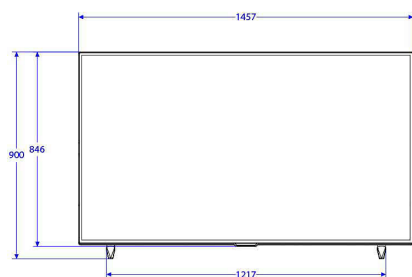

Специфікації

Зображення/дисплей

- Формат кадру: 16:9
- Розмір екрана по діагоналі (у дюймах): 65 дюймів
- Розмір екрана по діагоналі (у метрах): 164 см
- Дисплей: 4K Ultra HD LED
- Роздільна здатність панелі: 3840x2160p
- Яскравість: 350 кд/м²
- Коефіцієнт контрастності (типовий): 5000
- Час відгуку (типовий): 8 мсек.
- Кут перегляду: 178° (Г) / 178° (В)

Підтримувана роздільна здатність