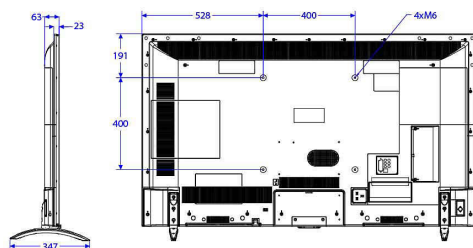

Готельні функції

- Режим готелю: Блокування меню, Блокування меню встановлення, Обмеження гучності (вкл. з НР), Блокування керування джойстиком
- Режим в'язниці: режим високої безпеки, Блокування тексту/MHEG/USB/ЕДП/субтитрів
- Таймер: Таймер сну, Будильник
- Керування увімкненням: Канал/джерело, Стиль зображення, Гучність (вкл. з НР)