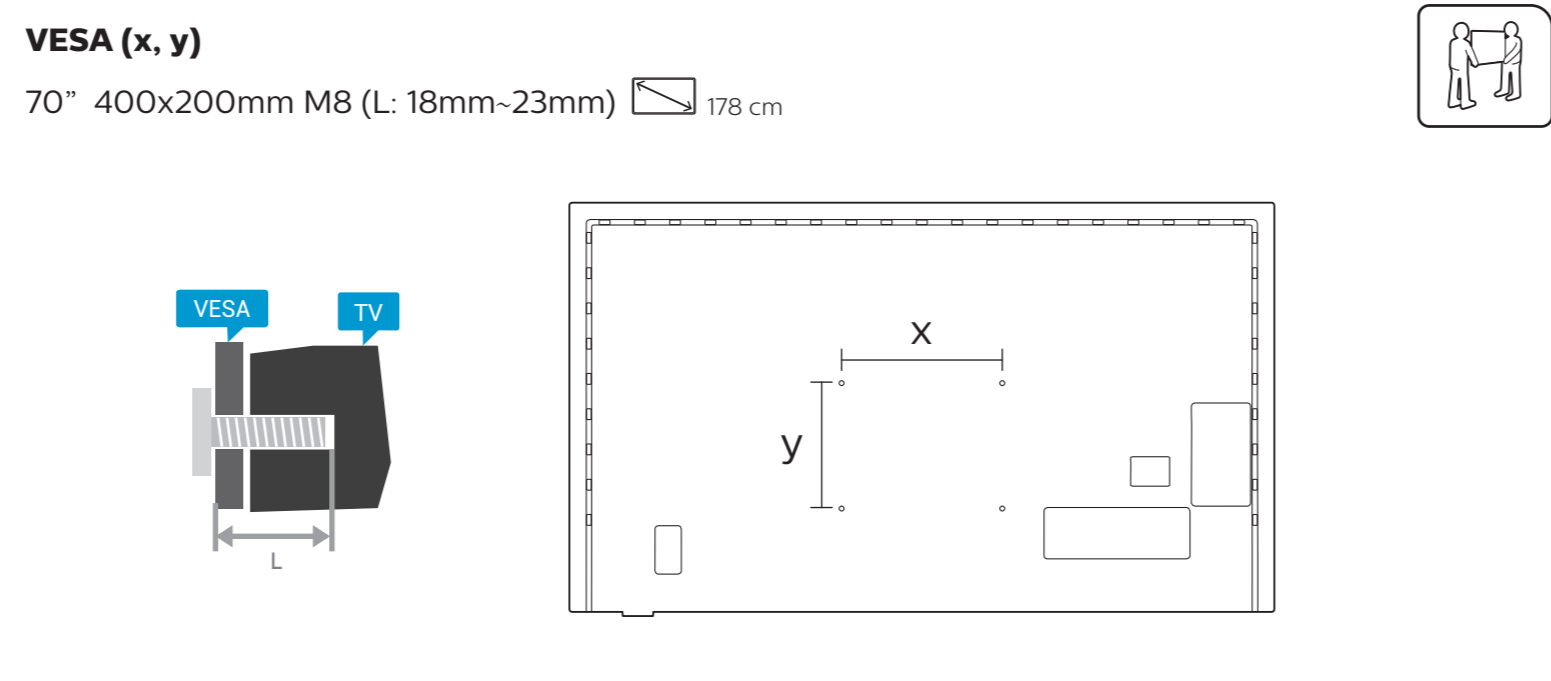

Français Lisez les consignes de sécurité.
Italiano Leggere le istruzioni di sicurezza.
Kazaksha Қорғаныстық нұсқаулар.
Latviešu Izlasiet drošības norādījumus.
Lietuvių Perskaitykite saugos instrukcijas.
Magyar Olvassa el a biztonsági utasításokat.
Nederlands Lees de veiligheidsvoorschriften.
Norsk Les sikkerhetsforskriftene.
Polski Zapoznaj się z instrukcjami bezpieczeństwa.

Português Leia as instruções de segurança.
Română Citiți instrucțiunile de siguranță.
Русский Читайте инструкции по технике безопасности.
Srpski Pročitajte bezbednosna uputstva.
Slovenščina Preberite varnostna navodila.
Slovensky Prečítajte si bezpečnostné pokyny.
Suomi Lue turvaohjeet.
Svenska Läs säkerhetsinstruktionerna.
தமிழ் பிழைப்பாற்றல் அறிவுரைகளைப் படிக்கவும்.

Türkçe Güvenlik talimatlarını okuyun.
Українська Читайте інструкції з техніки безпеки.
العربية قراءة تعليمات السلامة.
עברית קראו את הוראות הבטיחות

English Read the safety instructions.
Български Прочетете инструкциите за безопасност.
Čeština Přečtěte si bezpečnostní pokyny.
Hrvatski Pročitajte sigurnosne upute.
Dansk Læs sikkerhedsforskrifterne.
Deutsch Lesen Sie die Sicherheitshinweise.
Ελληνικά Διαβάστε τις οδηγίες ασφαλείας.
Eesti Lugege ohutusõudeid.
Español Lea las instrucciones de seguridad.