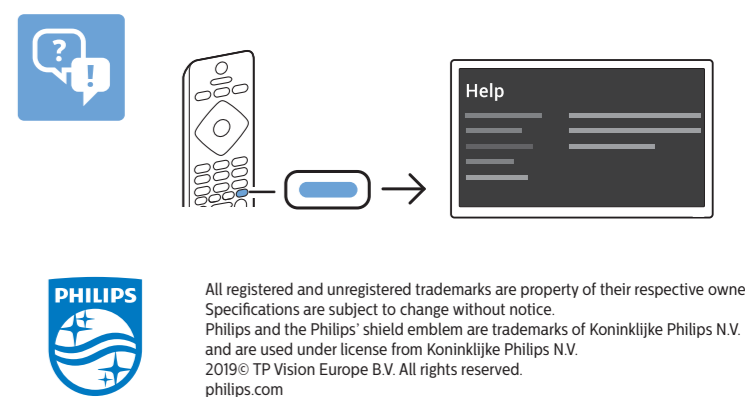

Français Lisez les consignes de sécurité.
Italiano Leggere le istruzioni di sicurezza.
Kazaksha Қорғаныстық нұсқаулар.
Latviešu Izlasiet drošības norādījumus.
Lietuvių Perskaitykite saugos instrukcijas.
Magyar Olvassa el a biztonsági utasításokat.
Nederlands Lees de veiligheidsvoorschriften.
Norsk Les sikkerhetsforskriftene.
Polski Zapoznaj się z instrukcjami bezpieczeństwa.

Português Leia as instruções de segurança.
Română Citiți instrucțiunile de siguranță.
Русский Читайте инструкции по технике безопасности.
Srpski Pročitajte bezbednosna uputstva.
Slovenščina Preberite varnostna navodila.
Slovensky Prečítajte si bezpečnostné pokyny.
Suomi Lue turvaohjeet.
Svenska Läs säkerhetsinstruktionerna.
தமிழ் பிழைப்பாற்றல் அறிவுரைகளைப் படிக்கவும்.

Türkçe Güvenlik talimatlarını okuyun.
Українська Читайте інструкції з техніки безпеки.
العربية قراءة تعليمات السلامة.
עברית קראו את הוראות הבטיחות

English Read the safety instructions.
Български Прочетете инструкциите за безопасност.
Čeština Přečtěte si bezpečnostní pokyny.
Hrvatski Pročitajte sigurnosne upute.
Dansk Læs sikkerhedsforskrifterne.
Deutsch Lesen Sie die Sicherheitshinweise.
Ελληνικά Διαβάστε τις οδηγίες ασφαλείας.
Eesti Lugege ohutusõudeid.
Español Lea las instrucciones de seguridad.