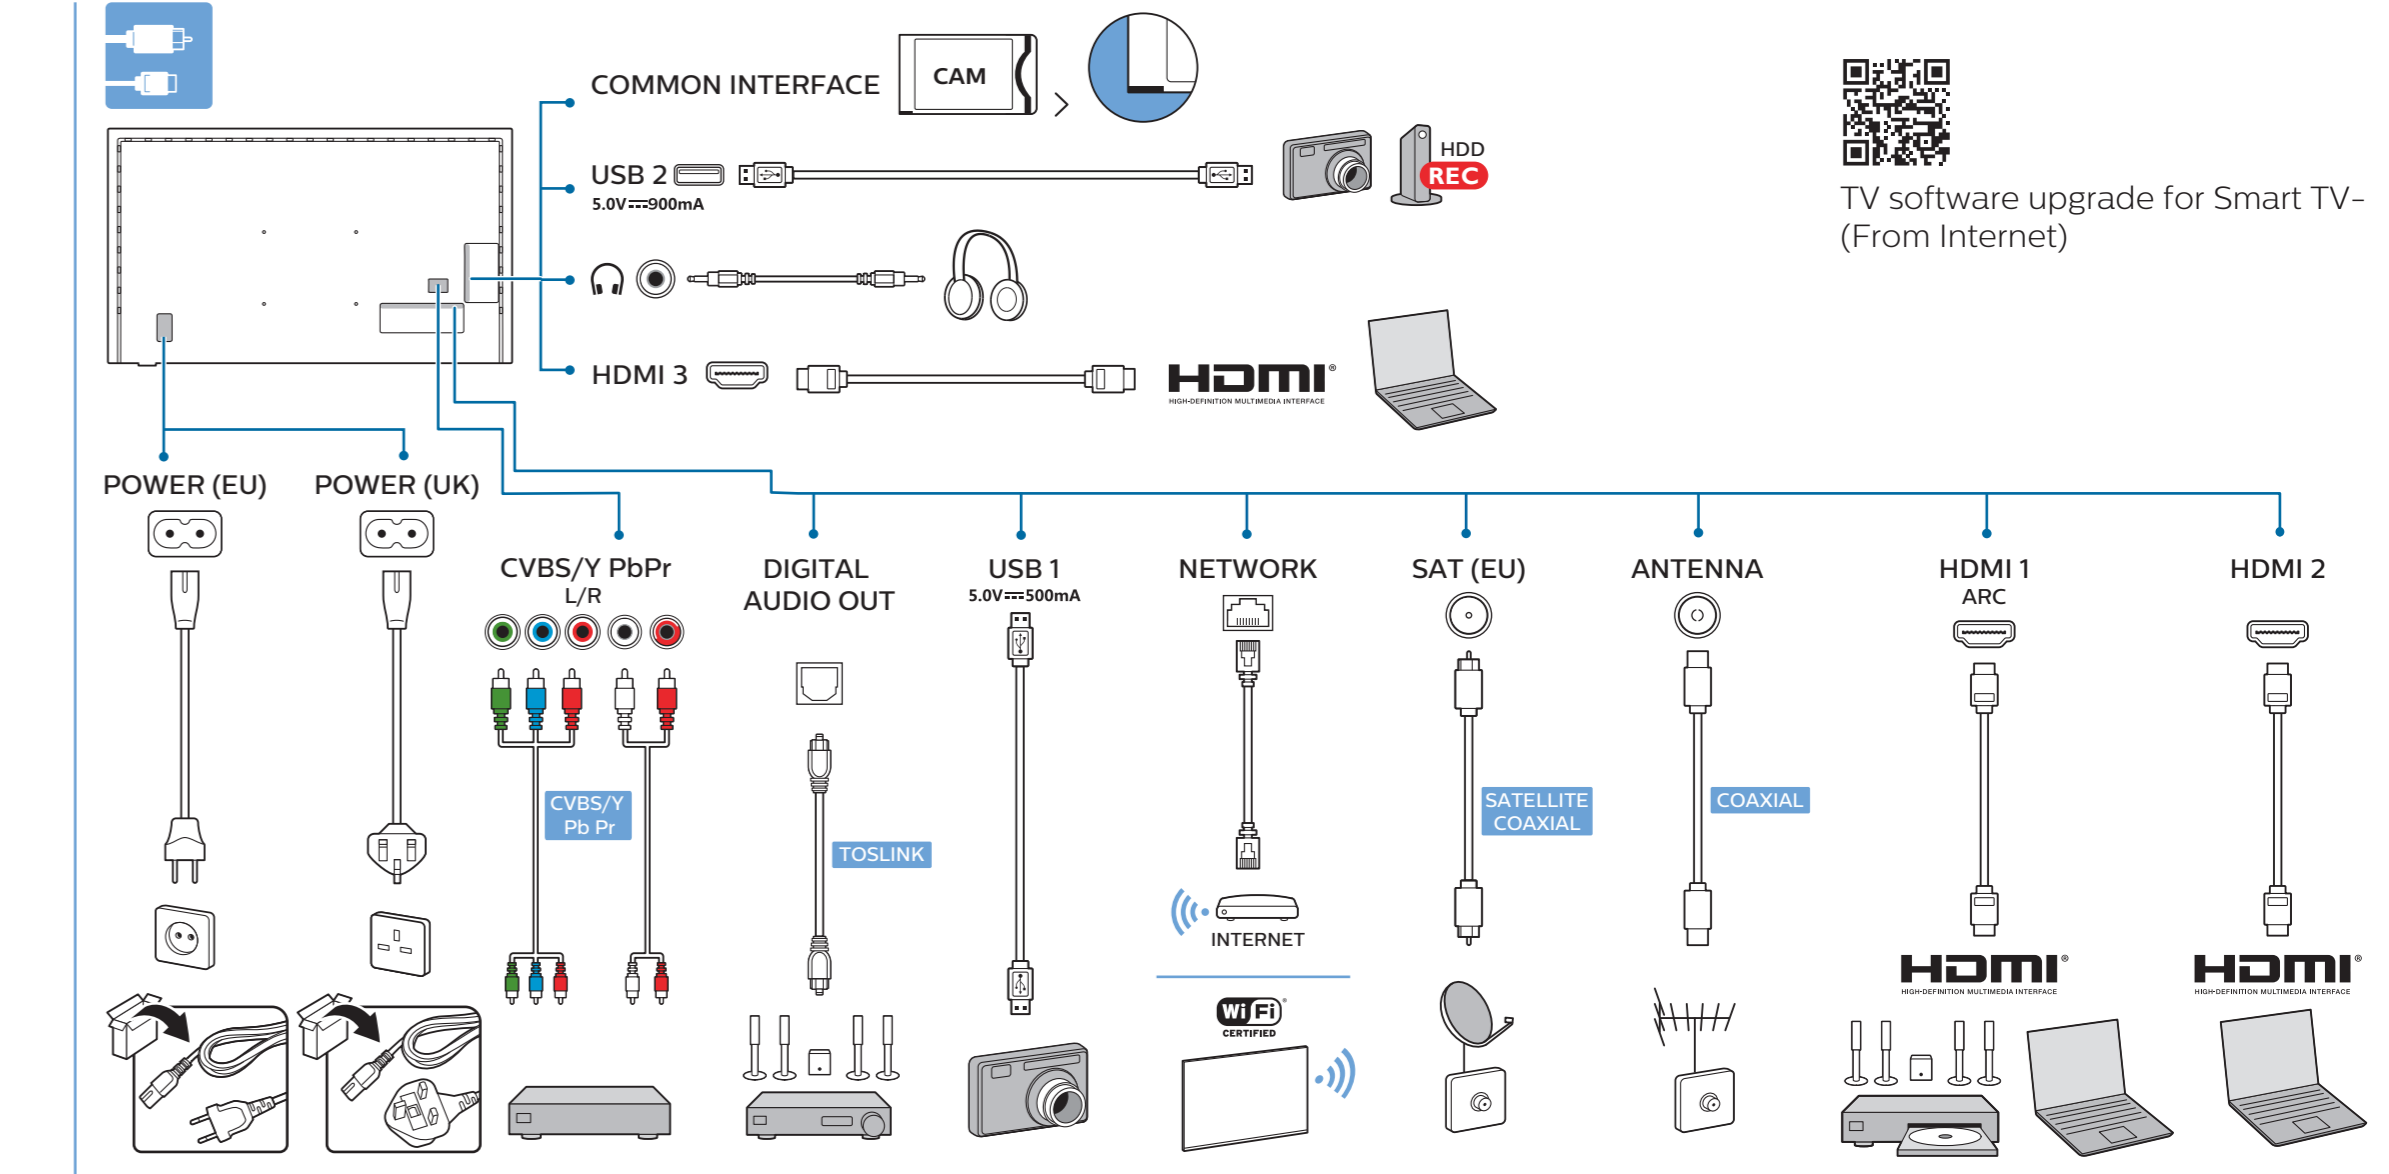

Français Lisez les consignes de sécurité.
Italiano Leggere le istruzioni di sicurezza.
Kazaksha Қорғаныстық нұсқаулар.
Latviešu Izlasiet drošības norādījumus.
Lietuvių Perskaitykite saugos instrukcijas.
Magyar Olvassa el a biztonsági utasításokat.
Nederlands Lees de veiligheidsvoorschriften.
Norsk Les sikkerhetsforskriftene.
Polski Zapoznaj się z instrukcjami bezpieczeństwa.

Português Leia as instruções de segurança.
Română Citiți instrucțiunile de siguranță.
Русский Читайте инструкции по технике безопасности.
Srpski Pročitajte bezbednosna uputstva.
Slovenščina Preberite varnostna navodila.
Slovensky Prečítajte si bezpečnostné pokyny.
Suomi Lue turvaohjeet.
Svenska Läs säkerhetsinstruktionerna.
தமிழ் பிழைப்பாற்றல் அறிவுரைகளைப் படிக்கவும்.

Türkçe Güvenlik talimatlarını okuyun.
Українська Читайте інструкції з техніки безпеки.
العربية قراءة تعليمات السلامة.
עברית קראו את הוראות הבטיחות

English Read the safety instructions.
Български Прочетете инструкциите за безопасност.
Čeština Přečtěte si bezpečnostní pokyny.
Hrvatski Pročitajte sigurnosne upute.
Dansk Læs sikkerhedsforskrifterne.
Deutsch Lesen Sie die Sicherheitshinweise.
Ελληνικά Διαβάστε τις οδηγίες ασφαλείας.
Eesti Lugege ohutusõudeid.
Español Lea las instrucciones de seguridad.