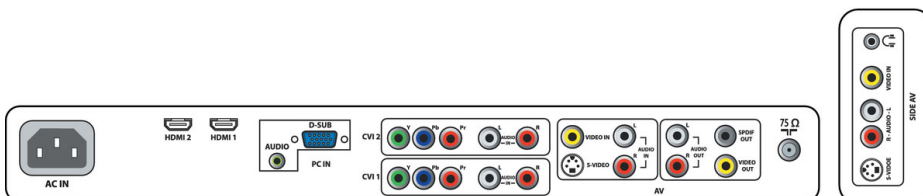

Tuner/Reception/Transmission

- Aerial Input: 75 ohm coaxial (IEC75)
- TV system: PAL I, PAL B/G, SECAM B/G, SECAM D/K
- Video Playback: NTSC, PAL
- Tuner bands: Hyperband, S-Channel, UHF, VHF
- Tuner Display: PLL

Connectivity

- AV 1: Audio L/R in, YPbPr
- AV 2: Audio L/R in, YPbPr
- AV 3: Audio L/R in, CVBS in, S-Video in
- AV 4: HDMI
- AV 5: HDMI
- Front / Side connections: Audio L/R in, CVBS in, Headphone out, S-video in
- Other connections: Analog audio Left/Right out, Composite video (CVBS) out, PC Audio in, PC-In VGA, S/PDIF out (coaxial)

Power

- Ambient temperature: 5 °C to 40 °C
- Mains power: 90-264 VAC, 50/60 Hz
- Power consumption: < 320 W
- Standby power consumption: < 2 W

Accessories

- Included Accessories: Table top stand, Power cord, Quick start guide, User Manual, Warranty certificate, Remote Control, Batteries for remote control

Dimensions

- Color cabinet: Silver, high gloss black
- Set dimensions (W x H x D): 1149 x 743 x 127.5 mm
- Set dimensions with stand (W x H x D): 1149 x 801 x 287 mm
- Product weight: 28.3 kg
- Product weight (+stand): 34.5 kg
- Box dimensions (W x H x D): 1301 x 869 x 366 mm
- Weight incl. Packaging: 43.4 kg
- VESA wall mount compatible: 400 x 200 mm

Issue date 2022-04-26

Version: 1.0.2

12 NC: 8670 000 39069
EAN: 87 12581 41275 3

© 2022 Koninklijke Philips N.V.
All Rights reserved.

Specifications are subject to change without notice.
Trademarks are the property of Koninklijke Philips N.V.
or their respective owners.

www.philips.com