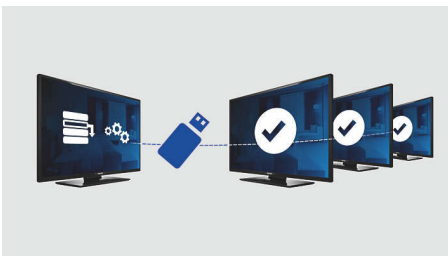

Dupliceren via USB

U kunt in minder dan een minuut eenvoudig alle (kanaal)programmeringsinstellingen van het ene TV-toestel kopiëren naar andere TV-toestellen. De functie zorgt voor synchroniciteit tussen TV-toestellen en

vermindert de tijd en kosten die nodig zijn voor de installatie aanzienlijk.

Gevangenismodus

Voor optimale controle over het kijkgedrag is deze Hospitality-TV voorzien van een speciale gevangenismodus. In deze modus voor geavanceerde beveiliging worden bepaalde functies uitgeschakeld die niet specifiek zijn vereist voor het gevangeniswezen, waaronder teletekst, elektronische programmagidsen, ondertiteling en USB-poorten.

Transparante achterzijde

Transparante achterzijde om verborgen materialen in het toestel te onthullen. Perfect geschikt voor installatie in gevangenissen en detentiecentra.