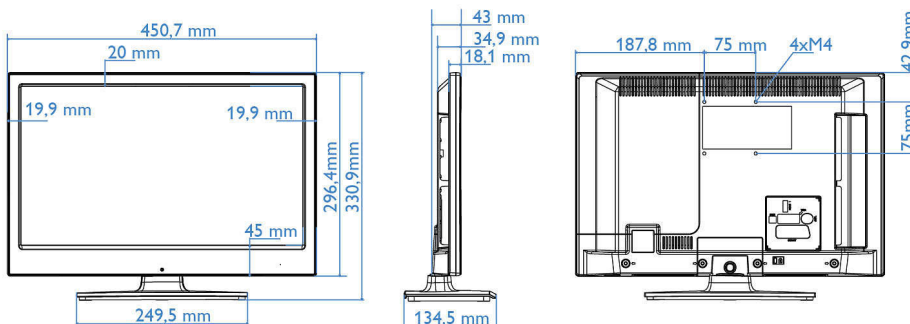

- Breedte van het apparaat: 451 mm
- Hoogte van het apparaat: 296 mm
- Diepte van het apparaat: 35/43 mm
- Gewicht van het product: 2,6 kg
- Breedte van het apparaat (met standaard): 451 mm
- Hoogte van het apparaat (met standaard): 331 mm
- Diepte van het apparaat (met standaard): 134 mm
- Gewicht (incl. standaard): 2,8 kg
- Geschikt voor wandmontage: 75 x 75 mm, M4