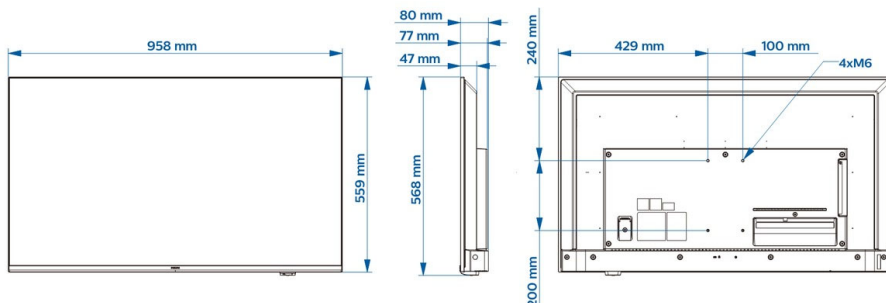

Ondersteunde beeldschermresolutie

- Tuner: T2 HEVC: tot 3840 x 2160 bij 60 Hz, Overige: tot 1920 x 1080p bij 60 Hz
- HDMI: tot 3840 x 2160p bij 60 Hz
- USB, LAN: HEVC: tot 3840 x 2160 bij 60 Hz

Overige: tot 1920 x 1080p bij 60 Hz

Afmetingen

- Afmetingen van set (B x H x D): 958 x 560 x 77/80 mm
- Gewicht van het product: 7,6 kg
- Geschikt voor wandmontage: M6, 100 x 200 mm

Publicatiedatum
2022-07-20

Versie: 1.0.1

12 NC: 8670 001 80675
EAN: 87 18863 03258 9