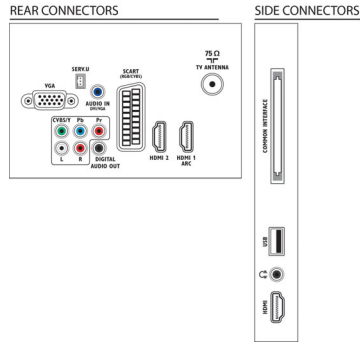

Kullanılabilirlik

- Kurulum Kolaylığı: Cihaz bağlantı sihirbazı, Ayarlar

- yardımcı sihirbazı
- Kullanım kolaylığı: Ana sayfa düğmesi, Ekran Üzeri Kullanım Kılavuzu
- Ekran Format Ayarları: 4:3, Otomatik sığdırma, Otomatik zoom, 14:9 film genişletme, 16:9 film genişletme, Altyazı Büyütme, Süper Büyütme, Ölçeklendirilmemiş, Geniş Ekran
- Teletekst: 1000 sayfa Akıllı Metin
- Yükseltilebilir belleim: Otomatik belleim yükseltme sihirbazı, USB yoluyla yükseltilebilir belleim

Tuner/Alım/İletim

- Dijital TV: DVB-C MPEG2*, DVB-C MPEG4*, DVB-T MPEG2*, DVB-T MPEG4*
- Video Oynatma: NTSC, PAL, SECAM

Güç

- Şebeke elektriği: 220-240V; 50 Hz
- Ortam sıcaklığı: 5 °C - 35 °C
- Enerji Etiket Sınıfı: B
- AB Enerji Etiketine uygun güç: 60 W
- Yıllık enerji tüketimi: 87 kWh
- Bekleme modunda güç tüketimi: < 0,3 W
- Güç Tasarrufu Özellikleri: Ekonomik mod, Görüntü dondurma (radyo için)

Boyutlar

- Kutu boyutları (G x Y x D): 1000 x 570 x 160 mm
- Set boyutları (G x Y x D): 776,8 x 477,67 x 79,4 mm
- Stand dahil boyutları ayarla (G x Y x D): 776,8 x 525,27 x 221,4 mm
- Ürün ağırlığı: 8,3 kg
- Ürün ağırlığı (+stand): 10,25 kg
- Ambalajla birlikte Ağırlık: 12,6 kg
- Duvar montajına uygun: 200 x 200 mm

Aksesuarlar

- Birlikte verilen aksesuarlar: Güç kablosu, Uzaktan Kumanda, 2 x AAA Pil, Masa üstü stand, Hızlı başlangıç kılavuzu, Yasal bilgiler ve güvenlik broşürü, Garanti Belgesi

Yayın tarihi 2019-11-12

Sürüm: 4.2.6

12 NC: 8670 000 86773
EAN: 87 12581 63335 6

© 2019 Koninklijke Philips N.V.
Tüm hakları saklıdır.

Teknik özellikler üzerinde önceden haber vermeden değişiklik yapılabilir. Ticari markalar, Koninklijke Philips N.V. şirketi veya ilgili kuruluşlara aittir.

www.philips.com

* Bu TV, 'Ücretsiz' yayınlar için DVB alımını destekler. Bazı DVB operatörleri desteklenmeyebilir. Güncel liste Philips destek web sitesinin SSS bölümünde bulunabilir. Bazı operatörler için Koşullu Erişim veya abonelik gerekmektedir. Daha fazla bilgi için operatörünüze başvurun.
* 365 gün boyunca günde 4 saat çalışan bir televizyonun güç tüketimine dayanan, yıl başına kWh enerji tüketimi. Gerçek enerji tüketimi televizyonun nasıl kullanıldığına göre değişir.
* Cihaz Macaristan karasal, açık erişim dijital televizyon yayın alımına uygundur