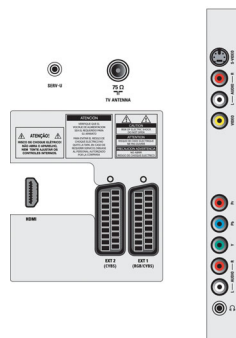

- изравняване звук, Incredible Surround™
- Звукова система: Nicam Stereo

Удобство

- Защита за деца: Заклучване за деца+родителски контрол
- Часовник: Таймер за заспиване, Будилник
- Лесно инсталиране: Автоматично задаване на име на програма, Автомат. инсталиране на канали (ACI), Система за автоматично настройване (ATS), Автоматично запаметяване, Фина настройка, Plug & Play
- Лесна употреба: Автомат. изравн. на звука (AVL), Екранно меню, Списък на програмите, Страничен регулатор
- Картина в картина: Сдвоен екран за текст
- Дистанционно управление: Телевизори
- Тип на дистанц. управление: RCPF01E08B
- Настройки на формата на екрана: 4:3, Разтегляне на екрана за филми 14:9, Разтегляне на екрана за филми 16:9, Увеличение на субтитрите, Суперувеличение, Широко екран
- Телетекст: 1000 страници Нурertext
- Подобрения за телетекст: 4 предпочитани страници
- Интелигентен режим: Игра, Филм, Енергоспестяващ режим, Стандартен, Жив

Възможности за свързване

- Извод Ext 1 Scart: Аудио L/R, Вход/изход за CVBS, RGB
- Извод Ext 2 Scart: Аудио L/R, Вход/изход за CVBS, Вход S-video
- HDMI 1: HDMI v1.3
- EasyLink (HDMI-CEC): Изпълнение с едно докосване, Готовност на системата
- Предни/странични букси за свързване: YPbPr вход + аудио Л/Д вход, Вход S-video, Вход за CVBS, Аудио вход Л/Д, Изход за слушалки