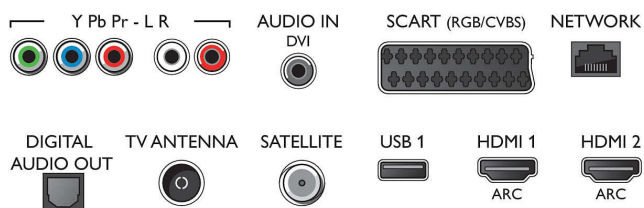

Résolution d'affichage prise en charge

- Entrées ordinateur sur HDMI1/2: Jusqu'à 4K UHD 3 840 x 2 160 à 60 Hz
- Entrées ordinateur sur HDMI3/4: jusqu'à 4K Ultra HD 3840 x 2160 à 30 Hz, jusqu'à FHD 1920 x 1080 à 60 Hz

- Entrées vidéo sur HDMI1/2: jusqu'à 4K UHD 3 840 x 2 160 à 60 Hz
- Entrées vidéo sur HDMI3/4: jusqu'à FHD 1920 x 1080 à 60 Hz, jusqu'à 4K Ultra HD 3840 x 2160 à 30 Hz

Tuner/réception/transmission

- TV numérique: DVB-T/T2/T2-HD/C/S/S2
- Lecture vidéo: NTSC, PAL, SECAM
- Prise en charge MPEG: MPEG-2, MPEG-4
- Guide des programmes de télévision*: Guide électronique de programmes 8 j.

Connections

Side

Rear

Caractéristiques

- Indication de l'intensité du signal
- Télétexte: Hypertexte 1 000 pages
- Compatible HEVC

Android TV

- Système d'exploitation: Android™ 6.0 (Marshmallow)
- Applications intégrées: Google Play Films*, Google Play Musique*, Google Search, YouTube
- Taille de la mémoire (flash): Extensible via mémoire USB, 16 Go*