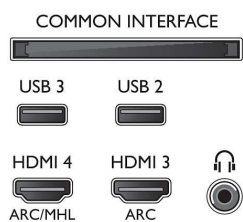

Caractéristiques

Ambilight

- Fonctions Ambilight: Ambilight + Hue intégrés, Musique Ambilight, Mode jeu, S'adapte à la couleur du mur, Mode lounge
- Version Ambilight: 2 côtés

Image/affichage

- Format d'image: 16/9
- Diagonale de l'écran (pouces): 43 pouces
- Diagonale de l'écran (cm): 108 cm
- Afficheur: LED 4K Ultra HD
- Résolution d'écran: 3 840 x 2 160

- Luminosité: 400 cd/m²
- Amélioration de l'image: Micro Dimming Pro, Ultra Résolution, Pixel Precise Ultra HD, Perfect Natural Motion
- Rapport de luminosité maximale: 65 %

Résolution d'affichage prise en charge

- Entrées ordinateur sur HDMI1/2: Jusqu'à 4K UHD 3 840 x 2 160 à 60 Hz
- Entrées ordinateur sur HDMI3/4: jusqu'à 4K Ultra HD 3840 x 2160 à 30 Hz, jusqu'à FHD 1920 x 1080 à 60 Hz

- Entrées vidéo sur HDMI1/2: jusqu'à 4K UHD 3 840 x 2 160 à 60 Hz
- Entrées vidéo sur HDMI3/4: jusqu'à FHD 1920 x 1080 à 60 Hz, jusqu'à 4K Ultra HD 3840 x 2160 à 30 Hz

Tuner/réception/transmission

- TV numérique: DVB-T/T2/T2-HD/C/S/S2
- Lecture vidéo: NTSC, PAL, SECAM
- Prise en charge MPEG: MPEG-2, MPEG-4
- Guide des programmes de télévision*: Guide électronique de programmes 8 j.

Connections

Side