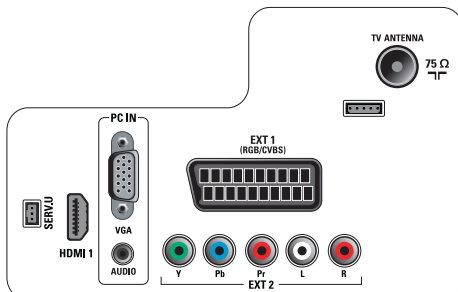

Tuner/ontvangst/transmissie

- Antenne-ingang: 75 ohm coaxiaal (IEC75)
- Televisiesysteem: PAL I, PAL B/G, SECAM B/G, SECAM L/L'
- Videoweergave: NTSC, SECAM, PAL
- Tunerbereik: Hyperband, S-kanaal, UHF, VHF

Connectiviteit

- Ext. 1 scart: Audio L/R, RGB
- Aantal SCARTS: 1
- Ext. 2: YPbPr in, Audio L/R in
- HDMI 1: HDMI v1.3
- Aansluitingen aan de voor- en zijkant: CVBS in, Audio L/R in, Hoofdtelefoonuitgang, USB 2.0
- EasyLink (HDMI-CEC): Afspelen met één druk op de knop, Stand-by, EasyLink
- Andere aansluitingen: Composiet video-uitgang (CVBS), PC-in VGA + audio L/R in

Vermogen

- Omgevingstemperatuur: 5 tot 40 °C
- Netstroom: 220 - 240 V, 50 Hz
- Energieverbruik (normaal): 30 W

- Stroomverbruik in stand-bystand: 0,3 W
- Jaarlijks energieverbruik: 43,8 kWh
- Aanwezigheid lood: Ja*

Afmetingen

- Afmetingen van set (B x H x D): 455 x 303 x 56 mm
- Afmetingen apparaat (met standaard) (B x H x D): 455 x 329 x 138 mm
- Gewicht van het product: 3,16 kg
- Gewicht (incl. standaard): 3,32 kg
- Afmetingen van doos (B x H x D): 585 x 409 x 130 mm
- Compatibel met VESA-wandmontagesysteem: 75 x 75 mm

Accessoires

- Meegeleverde accessoires: Tafelstandaard, Netsnoer, Snelstartgids, Gebruiksaanwijzing, Garantiecertificaat, Afstandsbediening, 2 AAA-batterijen, Softwareverklaring

Rear connectors

Side