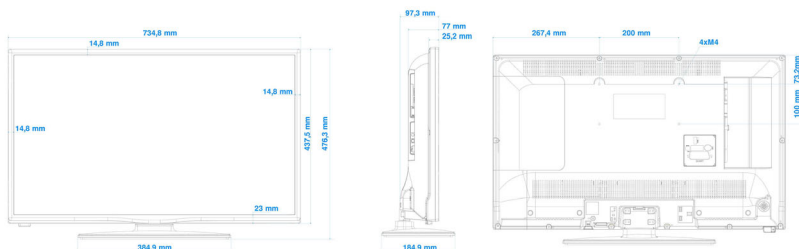

Gniazda tylne

- Scart: CVBS, RGB, SVHS
- Antena: IEC-75
- HDMI1: HDMI 1.4 (ARC)
- Cyfrowe wyjście audio: Koncentryczne (SPDIF)
- Wejście VGA: 15-pinowe D-sub
- HDMI2: HDMI 1.4

Funkcje dotyczące połączeń

- EasyLink HDMI CEC: Odtwarzanie jednym przyciskiem, Tryb gotowości

Projekt

- Kolor: Czarny

Wymiary

- Szerokość urządzenia: 735 mm
- Wysokość urządzenia: 438 mm
- Głębokość urządzenia: 77/97 mm

Data wydania 2024-04-02