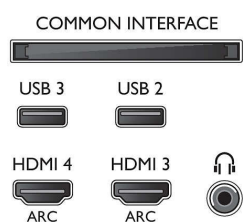

Специфікації

Зображення/дисплей

- Формат кадру: 16:9
- Розмір екрана по діагоналі (у дюймах): 32 дюймів
- Розмір екрана по діагоналі (у метрах): 80 см
- Дисплей: Світлодіодний Full HD
- Роздільна здатність панелі: 1920x1080p
- Яскравість: 350 кд/м²
- Покращення зображення: Pixel Plus HD, Micro Dimming, Perfect Motion Rate 200 Гц

Підтримувана роздільна здатність дисплея

- Комп'ютерні входи на всіх HDMI: до FHD 1920x1080 при 60 Гц, при 60 Гц
- Відеовходи на всіх HDMI: до FHD 1920x1080p, при 24, 25, 30, 50, 60 Гц

Тюнер/Прийм/Передача

- Цифрові телевізори: DVB-T/T2
- Відтворення відео: NTSC, PAL, SECAM
- Підтримка MPEG: MPEG2, MPEG4
- Телегід*: Електронний довідник програм на

8 днів

- Індикація потужності сигналу
- Телетекст: Гіпертекст на 1000 сторінок

Android TV

- ОС: Android™ 5.1 (Lollipop)
- Попередньо встановлені застосунки: Фільми Google Play*, Музика Google Play*, Пошук Google, Голосовий пошук, YouTube, Netflix*
- Об'єм пам'яті (флеш): 8 Гб, розширення через USB-пристрій

Connections

Side