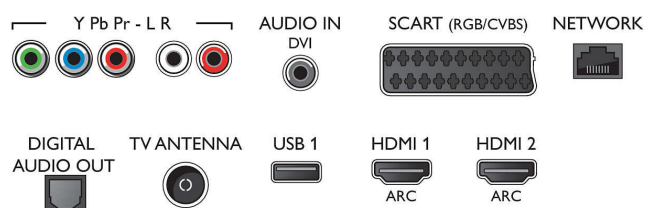

Connections

Side

Rear

Специфікації

Функції Smart TV

- Взаємодія з користувачем: MultiRoom клієнт і сервер, SimplyShare, Сертифіковано Wi-Fi Miracast*
- Інтерактивне телебачення: HbbTV
- Програма: Стоп-кадр у телепрограмі, Запис на USB*
- Застосунки SmartTV*: Мережеві відеоміагазину, Відкритий веббраузер, Соціальне ТБ, ТБ на вимогу, YouTube
- Просте встановлення: Автоматичне виявлення пристроїв Philips, Майстер під'єднання пристрою, Майстер встановлення мережі, Майстер помічника з налаштувань
- Простота у користуванні: Універсальна розумна кнопка меню, Екранний посібник користувача
- Можливість оновлення програмного забезпечення: Майстер автоматичного оновлення програмного забезпечення, Можливість оновлення програмного забезпечення через USB, Оновлення програмного забезпечення через Інтернет
- Налаштування формату екрана: Основні – На весь екран, До розмірів екрана, Додаткові – Змістити, Масштабувати, Розтягнути
- Додаток Philips TV Remote App*: Додатки, Канали, Керування, Зараз на ТБ, Телегід, Відео на вимогу