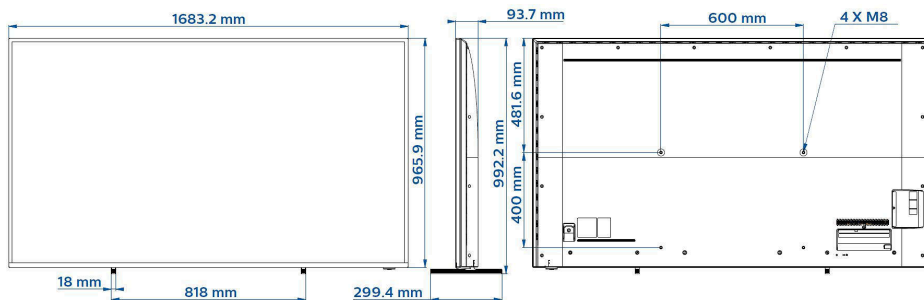

Specifikacijos

Vaizdas / ekranas

Ekranas įstrižainė (coliais): 75 in
Ekranas įstrižainė (centimetrais): 189 cm
Ekranas: „4K Ultra HD LED“
Skiriamoji ekrano geba: 3840 x 2160 p
Ryšiumas: 380 cd/m²

Palaikoma ekrano skiriamoji geba

Konstrukcija

Spalva: Sidabrinė

Matmenys

Įtaiso plotis: 1683 mm
Įtaiso aukštis: 966 mm
Įtaiso gylis: 94 mm
Gaminio svoris: 33,5 kg
Įtaiso plotis (su stovu): 1683 mm
Įtaiso aukštis (su stovu): 993 mm
Įtaiso gylis (su stovu): 299 mm
Gaminio svoris (su stovu): 34,2 kg
Galima naudoti sieninį kronšteiną: 600 x 400 mm, M8