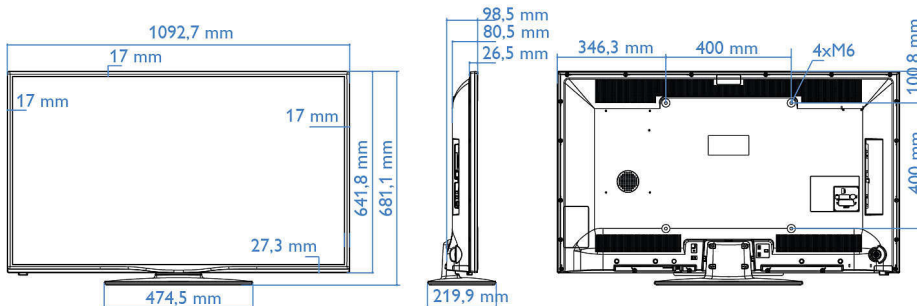

## Imagine/Ecran

- Raport lungime/lățime: 16:9
- Dimensiune diagonală ecran (inchi): 48 inch
- Dimensiune diagonală ecran (metric): 122 cm
- Afișaj: LED Full HD
- Rezoluție panou: 1920 x 1080p
- Luminozitate: 300 cd/m<sup>2</sup>
- Îmbunătățiri ale imaginii: Digital Crystal Clear, Perfect Motion Rate 100 Hz
- Unghi de vizionare: 178° (O) / 178° (V)

## Dimensiuni

- Lățime aparat: 1093 mm
- Înălțime aparat: 642 mm
- Adâncime aparat: 81/99 mm
- Greutate produs: 11,6 kg
- Lățime aparat (cu suport): 1093 mm

Data apariției 2024-03-19

Versiune: 3.1.1

EAN: 87 18863 00386 2