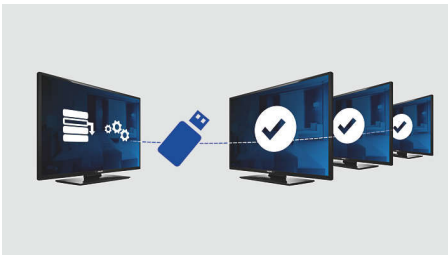

Clonare USB

Asigură capacitatea de a copia ușor și fără cabluri toate setările și canalele programate de

la un televizor la altele în mai puțin de un minut. Caracteristica asigură uniformitatea între televizoare și reduce semnificativ timpul și costurile de instalare.

PrisonMode

Pentru a controla comunicarea, acest televizor pentru industria hotelieră este echipat cu o setare specifică PrisonMode. Acest mod avansat de securitate dezactivează anumite setări care nu sunt solicitate de piața de detenție, precum Teletext, Ghid electronic de programe, Subtitrări și porturi USB.