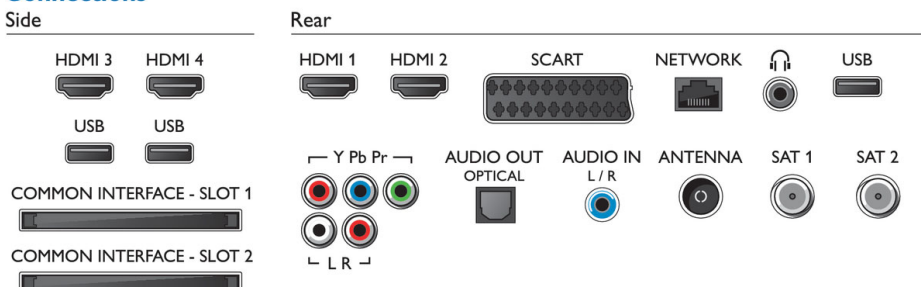

Smart TV

- Интерактивна телевизия: HbbTV
- Приложения от Smart TV*: Телевизия за запис, Netflix*, Онлайн приложения, Онлайн видео магазини
- Social TV: Skype, Twitter

Интелигентно взаимодействие

- Дистанционно управление: с показалец, с клавиатура, Глас*
- Взаимодействие с потребителя: SimplyShare, Cloud TV* и Cloud Explorer, Dropbox™, MultiRoom клиент и сървър*, Wi-Fi Miracast Certified*
- Вградена Smart камера: Управление с жестове, Skype, Рязкост, адаптираща се според разстоянието
- Програма: Pause TV, Запис на USB*
- Лесно инсталиране: Автоматично откриване на устройства Philips, Съветник за свързване на устройства, Съветник за инсталиране на мрежа, Съветник за помощ при настройки
- Лесна употреба: Бутон за директно начало, Екранно ръководство за потребителя
- Възможност за надстройване на фърмуера: Съветник за авт. надстройка на фърмуера, Фърмуер, надстройван през USB, Надстройка на фърмуер онлайн
- Настройки на формата на екрана: Основна – Запълване на екрана, Побиране на екрана, Усъвършенствана – Изместване, Машаб, Разтягане, Оригинал
- Приложение Philips TV Remote*: Управление, Simply

Connections

Share, Телевизионна програма, Wi-Fi Smart Screen

Обработка

- Мощност за обработка: Hex Core

Звук

- Изходна мощност (RMS): 30 W (2 x 15W)
- Изходна мощност на събуфъра: 50 W
- Звукови характеристики: Ambi wOOx, Естествен звук, HD Stereo
- Подобрене на звука: Incredible Surround, Incredible Surround 3D, Clear Sound, Автоматично изравняване звук, Динамично подобрене на басите, DTS premium

Възможности за свързване

- Брой HDMI връзки: 4
- Брой компонентни входове (YPbPr): 1
- Брой SCART гнезда (RGB/CVBS): 1
- Брой USB портове: 3
- Безжични връзки: Интегриран Wi-Fi 11n, 2x2 двулентова, Soundbeam
- Други връзки: Антена IEC75, 2x сателитен вход, 2x Общ интерфейс Plus (CI+), CI+1,3 сертифицирана, Ethernet-LAN RJ-45, Цифров аудио изход (оптичен), Аудио вход Л/Д, Изход за слушалки, Сервизен съединител
- HDMI функции: 4K, 3D, Канал за връщане на аудио
- EasyLink (HDMI-CEC): Преход на дистанционното управление, Управление на системния звук, Готовност на системата, Plug & Play добавяне към началния екран, Изпълнение с едно докосване
- HDCP 2.2: Да, на HDMI1

Мултимедийни приложения

- Формати за възпроизвеждане на видеоклипове: Контейнери: AVI, MKV, H264/MPEG-4 AVC, MPEG-1, MPEG-2, MPEG-4, WMV9/VC1, 3GP
- Поддържани формати на субтитрите: .AAS, .SML, .SRT, .SUB, .TXT, MKV/SRT
- Формати за възпроизвеждане на музика: AAC, MP3, WMA (v2 до v9.2)
- Формати за възпроизвеждане на изображения: JPEG, BMP, GIF, JPS, PNG, PNS

Поддържана разделителна способност на дисплея

- Компютърни входове на всички HDMI: до 4K Ultra HD 3840 x 2160, @ 60 Hz
- Видео входове на всички HDMI: до 4K Ultra HD 3840 x 2160 p, @ 24, 25, 30, 50, 60 Hz

Тунер / Приемане / Предаване

- Цифров телевизор: 2x DVB-T/T2/C/S/S2, Поддръжка на Astra HD+
- Поддръжка на MPEG: MPEG2, MPEG4
- Възпроизвеждане на видео: NTSC, PAL, SECAM
- Телевизионен справочник на програмите*: Електронен справочник на програмите за 8 дни

- Индикатор за силата на сигнала
- Телетекст: 1200 страници хипертекст

Захранване

- Мрежово захранване: Променилив ток 220-240 V, 50/60 Hz
- Температура на околната среда: от 5°C до 35°C
- Мощност по Енергиен етикет на ЕС: 115 W
- Консумация на енергия годишно: 160 kWh
- Енергиен етикет с клас: A+
- Мощност на потребление в режим на готовност: < 0,3 W
- Консумирана мощност в режим изключено: < 0,3 W
- Функции за пестене на електроенергия: Автоматичен таймер за изключване, Светлинен сензор, Изключване на образа (за радио)

Размери

- Габарити на кутията (Ш x В x Д): 1589 x 1039 x 332 mm
- Габарити на апарата (Ш x В x Д): 1447 x 839 x 36 mm
- Габарити на апарата със стойката (Ш x В x Д): 1574 x 892 x 276 mm
- Тегло на изделието: 24,6 кг
- Тегло на изделието (със стойката): 27,4 кг
- Тегло вкл. опаковката: 47,8 кг
- Съвместим с VESA конзола за стена: 200 x 200 mm
- Покритие (отзад): Черно
- Покритие (отпред): Матирано тъмно сиво
- Покритие (отстрани): Тъмно сив гланц

Акcesoари