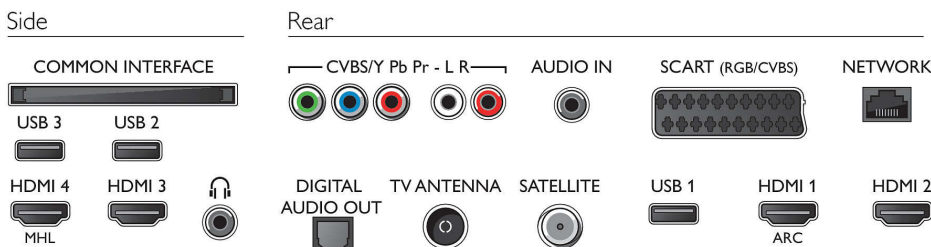

Drift

- Strømnett: AC 220–240 V 50/60 Hz
- Omgivelsestemperatur: 5 til 35 °C
- Effektforbruk i standby: $\leq 0,3\text{W}$
- Energimerkeklasse: A++
- EUs energimerke for strøm: 80 W
- Strømsparingsfunksjoner: Timer for automatisk avslåing, Slå av bilde (for radio)
- Effektforbruk når apparatet er slått av: 0,3
- Årlig energiforbruk: 117 kWh
- Spor av bly: Ja*
- Kvikksølvinnhold: 0 mg

Tilbehør

- Vedlagt tilbehør: Fjernkontroll, Nettledning, Hurtigstartveiledning, Brosjyre om regelverk og

sikkerhet, Bordstativ, 2 x AAA-batterier

Farge og utforming

- TV-front: Black High Gloss

Mål

- Bredde, apparat: 1457,9 millimeter
- Høyde, apparat: 849,3 millimeter
- Dybde, apparat: 89,5 millimeter
- Produktvekt: 23,5 kg
- Bredde, apparat (med stativ): 1565.35 millimeter
- Høyde, apparat (med stativ): 907.4 millimeter
- Dybde, apparat (med stativ): 259 millimeter
- Produktvekt (+stativ): 24 kg
- Eskebredde: 1598 millimeter
- Eskehøyde: 980 millimeter
- Eskedybde: 200 millimeter
- Vekt, inkl. emballasje: 32 kg
- Veggfeste-kompatibel: 400 x 200 mm
- TV-stativets bredde: 1565.35 millimeter

Connections

Utgivelsesdato
2023-10-19

Versjon: 9.3.1

EAN: 87 18863 01030 3

© 2023 Koninklijke Philips N.V.
Alle rettigheter forbeholdt.

Spesifikasjonene kan endres uten varsel. Varemerker tilhører Koninklijke Philips N.V. eller deres respektive eiere.

www.philips.com

- EPG og faktisk synlighet (opptil 8 dager) avhenger av land og leverandør.
- Energiforbruk i kWh per år basert på strømforbruket til TV-en for fire timer per dag i 365 dager. Det faktiske strømforbruket avhenger av hvordan TV-en brukes.
- TV-en støtter DVB-mottak av gratiskanaler. Enkelte DVB-operatører støttes kanskje ikke. Du finner en oppdatert liste under Vanlige spørsmål (FAQ) på Philips' webområde for kundestøtte. Enkelte operatører krever betaling for tilgang samt abonnement. Kontakt din operatør for mer informasjon.
- (Philips) bare kompatibel med bestemt Philips-spillerenhet.
- TV Remote-appen fra Philips og de relaterte funksjonene varierer etter TV-modell, operatør og land, i tillegg til smartenhetsmodell og operativsystem. Hvis du vil ha mer informasjon, kan du gå til: www.philips.com/TVRemoteapp.
- Funksjonene på Smart TV-appen varierer etter TV-modell og land. Hvis du vil ha mer informasjon, kan du gå til: www.philips.com/smarttv.
- USB-opptak bare for digitale kanaler, opptak kan være begrenset av kopibeskyttelse for kringkasting (CI+). Det kan også forekomme nasjonale restriksjoner og begrenset kanalutvalg.
- Kompatibilitet krever WiFi MiraCast-sertifisering og Android 4.2 eller senere. Hvis du vil ha mer informasjon, kan du se i dokumentasjonen for enheten.