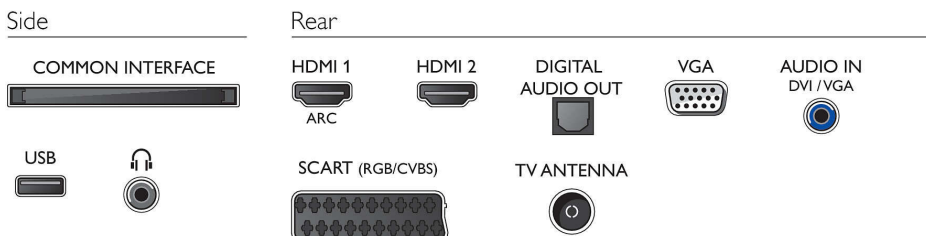

Műszaki adatok

Kép/Kijelző

- Képfórmula: 4:3/16:9
- Átlós képernyőméret (hüvelyk): 22 hüvelyk
- Átlós képernyőméret (metrikus): 55 cm
- Kijelző: LED, Full HD
- Panel felbontása: 1920 x 1080p
- Fényerő: 250 cd/m²
- Képvivítés: Digital Crystal Clear
- Csúcsfényerő-arány: 65 %

Támogatott képernyőfelbontás

- Számítógép bemenetek: max. 1920x1080, 60 Hz
- Videobemenetek: 24, 25, 30, 50, 60 Hz, max. 1920x1080p

Hangolóegység/Vétel/Adás

- Digitális TV: DVB-T/T2/C
- Videolejátszás: NTSC, PAL, SECAM
- MPEG támogatás: MPEG2, MPEG4

Multimédiás alkalmazások

- Videolejátszási formátumok:
  Formátumkonténer: AVI, MKV, H.264/MPEG-4 AVC, MPEG-1, MPEG-2, MPEG-4, WMV9/VC1, HEVC (H.265)
- Zenelejátszási formátumok: AAC, MP3, WAV, WMA (v2-től v9.2-ig)
- Feliratformátumok támogatása: .SMI, .SRT, .SSA, .SUB, .TXT, .ASS
- Képlejátszási formátumok: JPEG, BMP, GIF, PNG

Felhasználói interakció

- Program: TV-műsor szüneteltetése, USB felvétel*
- Egyszerű használat: Home (Főmenü) gomb
- Frissíthető firmware: Automatikus firmware-frissítés varázsló, USB-n keresztül frissíthető firmware
- Képernyőformátum beállítás: Autozoom, Superzoom, Film széthúzása, 16:9, Nem átméretezett, 4:3, 16:9
- Jelerősség kijelzése
- Elektronikus programfüzet*: 8 napos elektronikus programfüzet

Connections

Kiadás dátuma
2023-10-19

Verzió: 6.2.1

EAN: 87 18863 01130 0

© 2023 Koninklijke Philips N.V.
Minden jog fenntartva.

A műszaki adatok előzetes figyelemztetés nélkül változhatnak. Minden védjegy a Koninklijke Philips N.V. céget, vagy az illető jogtulajdonost illeti

www.philips.com

Fénypontok

2 HDMI bemenet Easylink funkcióval

Stílusos megjelenésű és könnyű. A kis méretű képernyőn a képek élénkebbek, a hang megérinti a szívet. A Philips Easylink funkcióval a TV-n megtekinthető a legfrissebb hírek, vagy a koncertek élő közvetítése. A legfrissebb sport hírek és hírek a TV-n megtekinthető TV-nek az a dolga, hogy szórakoztasson!

Digital Crystal Clear

A Philips által megalkotott Digital Crystal Clear rendszer bármilyen forrásból származó képet természetesen jelenít meg. Ha elmerül kedvenc showműsorokban, filmjeiben vagy a hírműsorokban, vagy csak áthívja barátait egy estére, minden műsort optimális kontraszttal, színekben és élességgel élvezhet.

Full HD LED TV

Képmínőséggel kapcsolatos kérdések. A hagyományos HDTV-k minőséget nyújtanak, de Ön többet kíván. Képzelve el egy élethű kép éles részleteit nagy fényerővel, hihetetlen kontraszttal és valószínű színekkel párosítva.

2 HDMI bemenet Easylink funkcióval

Szüntesse meg a kábelrengetéget: a kép- és hangjeleket továbbítsa egyetlen HDMI kábelrel a készülékekről a TV-re. A HDMI tömörítetlen jeleket visz át, így a legjobb minőséget biztosítja a forrástól a képernyőig. A Philips Easylink használata esetén a TV, a DVD, a Blu-ray, a beltéri vevőegység vagy a házimozi-rendszer legtöbb funkcióját egyetlen távvezérlővel működtetheti.