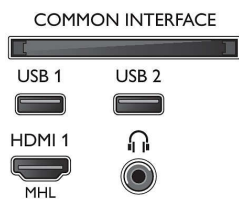

Virta

- Verkkovirta: Vaihtovirta: 220–240 V, 50/60 Hz
- Ympäristön lämpötila: 5–35 °C
- Virrankulutus valmiustilassa: $0,3\text{ W}$
- Energiatohokkuusluokka: A+
- EU:n energiatoimivuusmerkki: 24 W
- Virransäästöominaisuudet: Automaattinen virrankatkaisuajastin, Eco-tila, Kuvanmykistys (radio)
- Virrankulutus laitteen ollessa sammutettuna: $0,3$
- Vuosittainen energiankulutus: 35 kWh

Lisätarvikkeet

- Mukana tulevat lisätarvikkeet: Kaukosäädin, Pöytäjalusta, Virtajohto, Pikaopas, Laki- ja turvallisuusohje, 2 AAA-paristoa

Mitat

- Laitteen leveys: 726,49 mm
- Laitteen korkeus: 439 mm
- Laitteen syvyys: 76,8 mm
- Laitteen paino: 4,9 kg
- Laitteen leveys (jalustan kanssa): 726,49 mm
- Laitteen korkeus (jalustan kanssa): 491,02 mm
- Laitteen syvyys (jalustan kanssa): 438,8 mm
- Tuotteen paino (+jalusta): 5,16 kg
- Laatikon leveys: 800 mm
- Laatikon korkeus: 540 mm
- Laatikon syvyys: 150 mm
- Paino pakattuna: 7,1 kg
- Sopii seinätelineeseen: 100 x 100 mm

Connections

Side