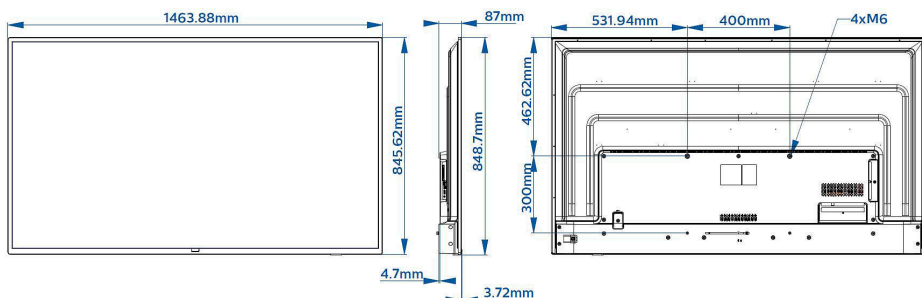

HDMI: ARC (visos jungtys), Automatinės įvesties

parinktis

Konstrukcija

Spalva: Juoda

Matmenys

Įtaiso plotis: 1464 mm

Įtaiso aukštis: 849 mm

Įtaiso gylis: 55 / 87 mm

Gaminio svoris: 20,8 kg

Galima naudoti sieninį kronšteiną: M6, 400 x

300 mm

* Galimybė naudoti „Google Assistant“ priklauso nuo šalies ir kalbos nustatymų. Norint naudoti „Google Assistant“, reikia naudoti pasirinktą nuotolinio valdymo pultą su balso funkcija.