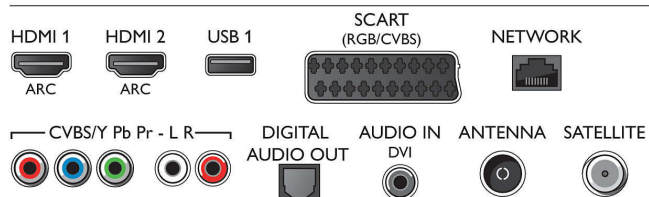

Спецификации

Ambilight

- Функции на Ambilight: Двоен изглед с фиксиран цвят, Динамичен, свързан към сензор за светлина, Режим "фойе", залез, Адаптиране към цвета на стената, 3D
- Версия на Ambilight: Двустранен
- Система за осветяване Ambilight: Вграден AL + hue

Картина/дисплей

- Съотношение на размерите на картината: 4:3/16:9

- Размер на екрана по диагонал (инчове): 42 инч
- Размер на екрана по диагонал (метрична с-ма): 107 см
- Дисплей: LED Full HD
- Разделителна способност на екрана: 1920 x 1080 пиксела
- 3D: Passive 3D, Игри с двама играчи на цял екран*, Регулируема 3D дълбочина, 2D-3D конвертиране, Автоматично откриване на 3D, 3D без премигване
- Яркост: 400 cd/m²
- Подобрене на картината: Micro Dimming Pro,

Perfect Natural Motion, Pixel Precise HD, 800 Hz Perfect Motion Rate

Поддържана разделителна способност на дисплея

- Компютърни входове: до 1920x1080 при 60 Hz
- Видео входове: 24, 25, 30, 50, 60 Hz, до 1920x1080p

Тунер / Приемане / Предаване

- Цифров телевизор: DVB-T/C/S/S2

Connections

Side

Rear