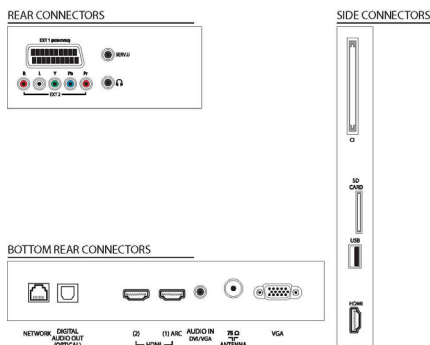

Характеристики

Изображение/дисплей

- Формат изображения: Широкий экран
- Размер экрана по диагонали (в дюймах): 46 (дюймы)
- Размер экрана по диагонали (метрич.): 117 см
- Разрешение панели: 1920 x 1080p
- Яркость: 400 кд/м²
- Улучшение изображения: Режим 3/2 – 2/2 Motion Pull Down, 3D гребенчатый фильтр, Активное управление, Улучшение цвета, Улучшение

- цветовых переходов, Цифровое шумоподавление, Улучшение яркостных переходов, Прогрессивное сканирование, Настройка четкости, 3D MA деинтерлейсинг, Автокоррекция телесного оттенка, Динамическое повышение контрастности, Обработка 1080p 24/25/30 Гц, Обработка 1080p 50/60 Гц, 100Hz Clear LCD, Pixel Plus HD
- Динамическая контрастность экрана: 150 000:1
- Время отклика (типич.): 2 мс

- Угол просмотра: 178° (Г) / 178° (В)
- Улучшение экрана: Антибликовое покрытие экрана

Поддерживаемое разрешение дисплея

- Компьютерные форматы: 640 x 480, 60 Гц, 800 x 600, 60 Гц, 1024 x 768, 60 Гц, 1280 x 1024, 60 Гц, 1280 x 720, 60 Гц, 1280 x 768, 60 Гц, 1360 x 768, 60 Гц
- Видеоформаты: 480i, 60 Гц, 480p, 60 Гц, 576i,